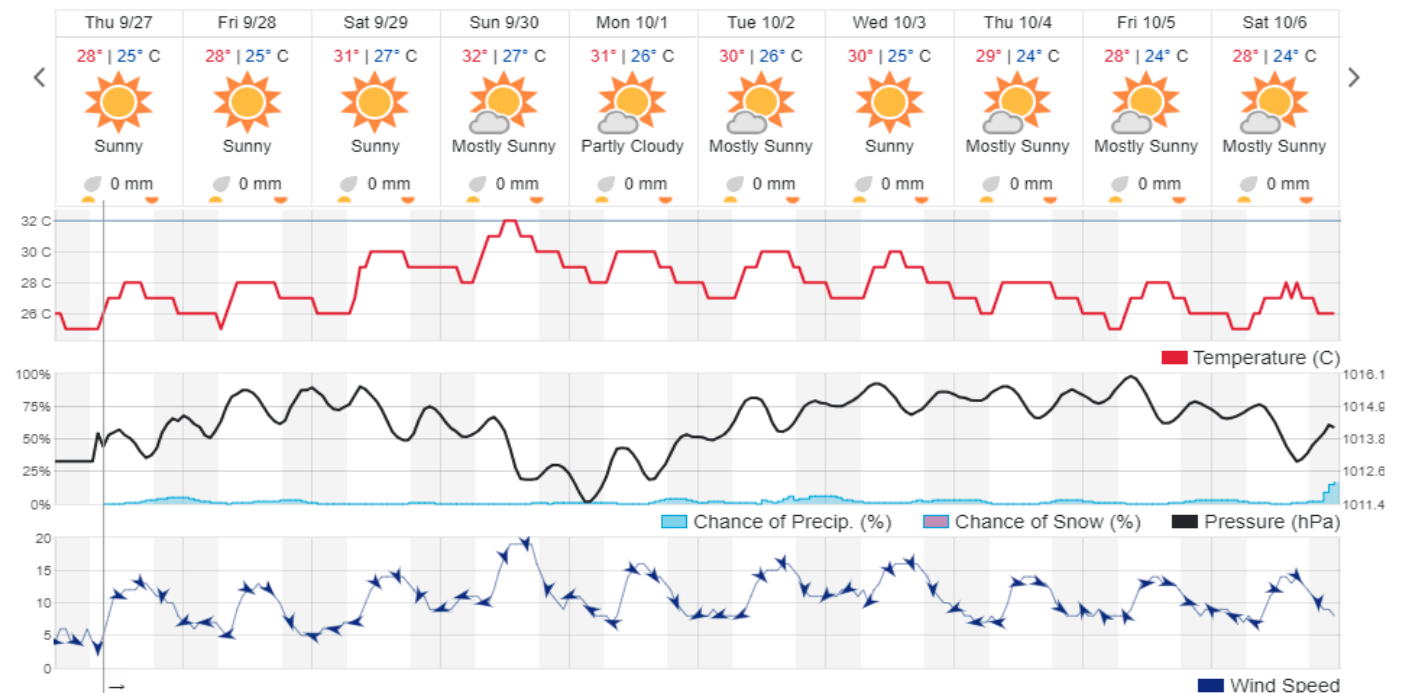

Jabal Moussa Reserve Forecast for 29 SEP 2018

Beirut, Lebanon

28° ACHRAFIEH,RIZK STATION | REPORT | CHANGE

TODAY HOURLY **10-DAY** CALENDAR HISTORY WUNDERMAP

Customize

Nord

Koura

Municipality	27-Sep	28-Sep	29-Sep	Municipality	27-Sep	28-Sep	29-Sep	Municipality	27-Sep	28-Sep	29-Sep
Aaba	M	MH	MH	Afsaddiq	M	M	MH	Ain Ekrine	M	M	MH
Amioun	M	M	MH	Anfeh	M	M	MH	Badbhoun	M	M	MH
Barghoun	M	M	MH	Barsa	M	MH	H	Batroumine	M	MH	MH
Bdebba	M	M	MH	Bechmizine	M	M	MH	Bednayel El-Koura	M	M	MH
Bhabbouch El-Koura	M	M	MH	Bkeftine	M	M	MH	Bnehran	M	M	MH
Bqaiaa El-Koura	M	MH	MH	Bsarma	M	MH	MH	Btaaboura	M	M	MH
Bterram	M	M	MH	Btouratij	M	MH	MH	Bziza	M	MH	MH
Dar Beehtar	M	M	MH	Dar Chmezzine	M	M	MH	Deddeh	M	M	H
Deir El-Balamand	M	M	MH	Fih	M	M	MH	Hraiche	M	M	MH
Ijdaabrine	M	M	MH	Kaftoun	M	M	MH	Kefraya El-Koura	M	M	MH
Kfarakka	M	MH	MH	Kfarhata	M	M	MH	Kfarhazir	M	M	MH
Kfarkahel	M	MH	MH	Kfarsaroun	M	M	MH	Kosba	M	M	MH
Mejdel el-Koura	M	M	MH	Nakhle	M	MH	MH	Qalhat	M	MH	MH
Ras Masqa	M	MH	H	Rechdibbine	M	M	MH	Zakroun	M	MH	MH
Zgharta El-Mtaouile	M	M	MH								