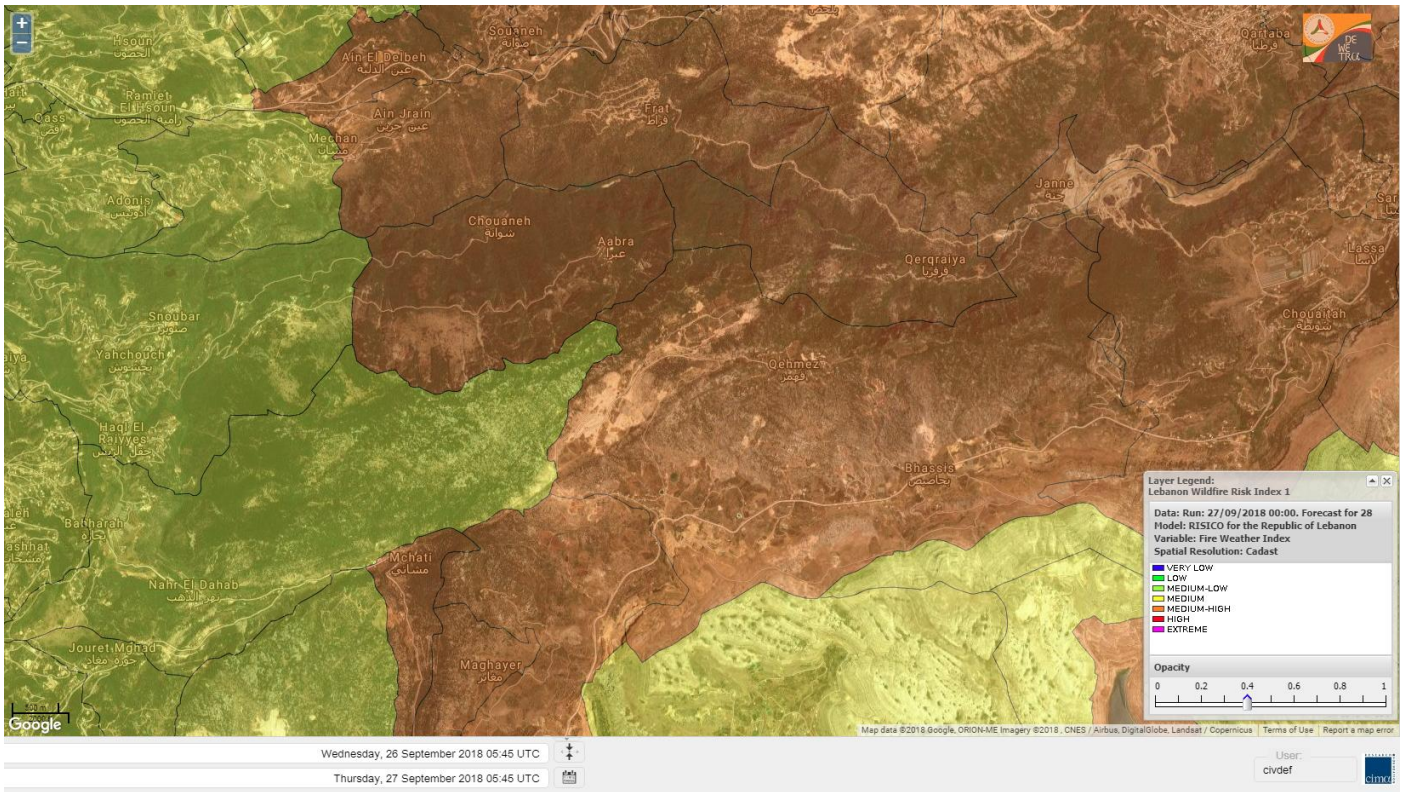

Jabal Moussa Reserve Forecast for 29 SEP 2018

Beirut, Lebanon

28° ACHRAFIEH,RIZK STATION | REPORT | CHANGE

TODAY HOURLY **10-DAY** CALENDAR HISTORY WUNDERMAP

Customize

Nord

Koura

Municipality	27-Sep	28-Sep	29-Sep	Municipality	27-Sep	28-Sep	29-Sep	Municipality	27-Sep	28-Sep	29-Sep
Aaba	M	MH	MH	Afsaddiq	M	M	MH	Ain Ekrine	M	M	MH
Amioun	M	M	MH	Anfeh	M	M	MH	Badbhoun	M	M	MH
Barghoun	M	M	MH	Barsa	M	MH	H	Batroumine	M	MH	MH
Bdebba	M	M	MH	Bechmizine	M	M	MH	Bednayel El-Koura	M	M	MH
Bhabbouch El-Koura	M	M	MH	Bkeftine	M	M	MH	Bnehran	M	M	MH
Bqaiaa El-Koura	M	MH	MH	Bsarma	M	MH	MH	Btaaboura	M	M	MH
Bterram	M	M	MH	Btouratij	M	MH	MH	Bziza	M	MH	MH
Dar Beehtar	M	M	MH	Dar Chmezzine	M	M	MH	Deddeh	M	M	H
Deir El-Balamand	M	M	MH	Fih	M	M	MH	Hraiche	M	M	MH
Ijdaabrine	M	M	MH	Kaftoun	M	M	MH	Kefraya El-Koura	M	M	MH
Kfarakka	M	MH	MH	Kfarhata	M	M	MH	Kfarhazir	M	M	MH
Kfarkahel	M	MH	MH	Kfarsaroun	M	M	MH	Kosba	M	M	MH
Mejdel el-Koura	M	M	MH	Nakhle	M	MH	MH	Qalhat	M	MH	MH
Ras Masqa	M	MH	H	Rechdibbine	M	M	MH	Zakroun	M	MH	MH
Zgharta El-Mtaouile	M	M	MH								