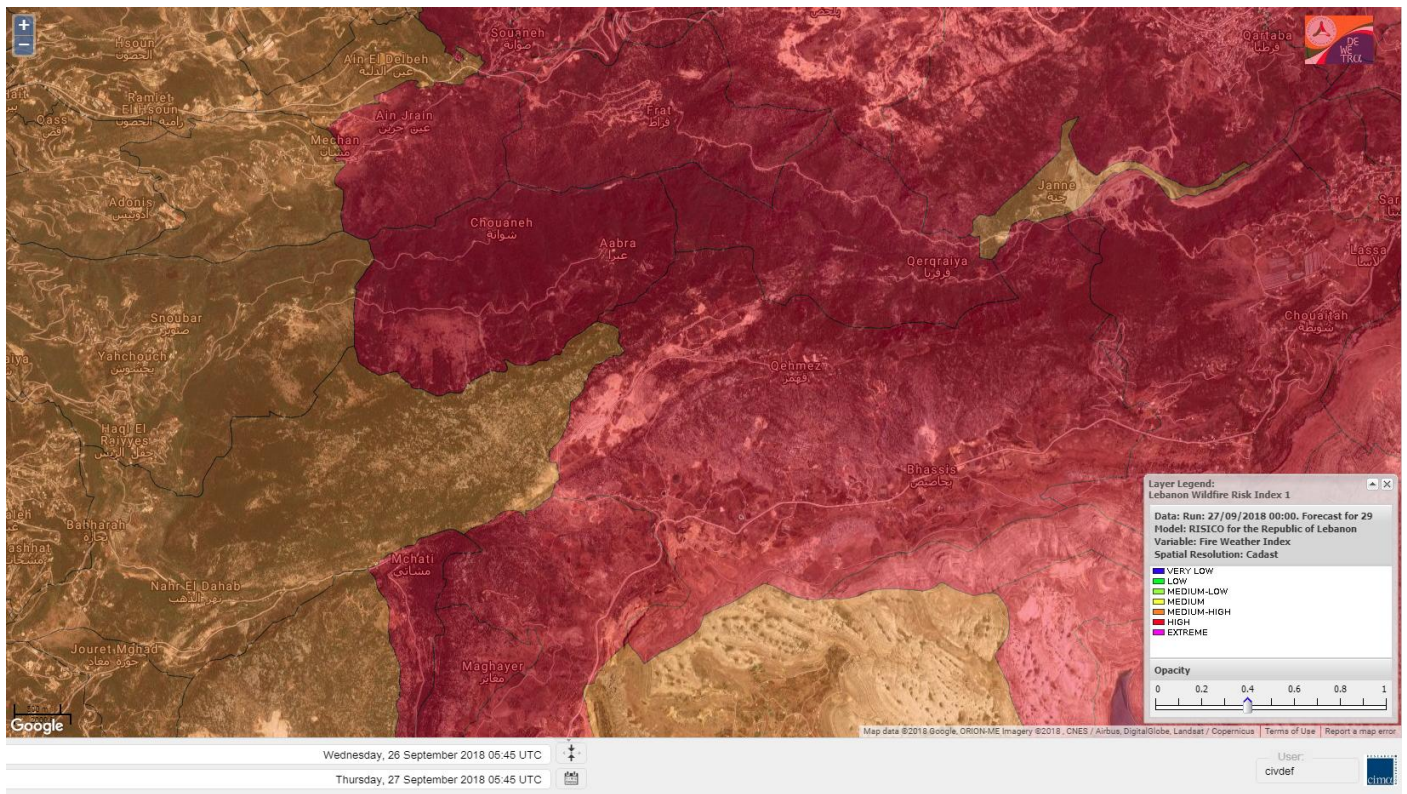

Jabal Moussa Reserve Forecast for 29 SEP 2018

Beirut, Lebanon

28° ACHRAFIEH,RIZK STATION | REPORT | CHANGE

TODAY HOURLY **10-DAY** CALENDAR HISTORY WUNDERMAP

Customize

Nord

Koura

Municipality	27-Sep	28-Sep	29-Sep	Municipality	27-Sep	28-Sep	29-Sep	Municipality	27-Sep	28-Sep	29-Sep
Aaba	M	MH	MH	Afsaddiq	M	M	MH	Ain Ekrine	M	M	MH
Amioun	M	M	MH	Anfeh	M	M	MH	Badbhoun	M	M	MH
Barghoun	M	M	MH	Barsa	M	MH	H	Batroumine	M	MH	MH
Bdebba	M	M	MH	Bechmizine	M	M	MH	Bednayel El-Koura	M	M	MH
Bhabbouch El-Koura	M	M	MH	Bkeftine	M	M	MH	Bnehran	M	M	MH
Bqaiaa El-Koura	M	MH	MH	Bsarma	M	MH	MH	Btaaboura	M	M	MH
Bterram	M	M	MH	Btouratij	M	MH	MH	Bziza	M	MH	MH
Dar Beehtar	M	M	MH	Dar Chmezzine	M	M	MH	Deddeh	M	M	H
Deir El-Balamand	M	M	MH	Fih	M	M	MH	Hraiche	M	M	MH
Ijdaabrine	M	M	MH	Kaftoun	M	M	MH	Kefraya El-Koura	M	M	MH
Kfarakka	M	MH	MH	Kfarhata	M	M	MH	Kfarhazir	M	M	MH
Kfarkahel	M	MH	MH	Kfarsaroun	M	M	MH	Kosba	M	M	MH
Mejdel el-Koura	M	M	MH	Nakhle	M	MH	MH	Qalhat	M	MH	MH
Ras Masqa	M	MH	H	Rechdibbine	M	M	MH	Zakroun	M	MH	MH
Zgharta El-Mtaouile	M	M	MH								