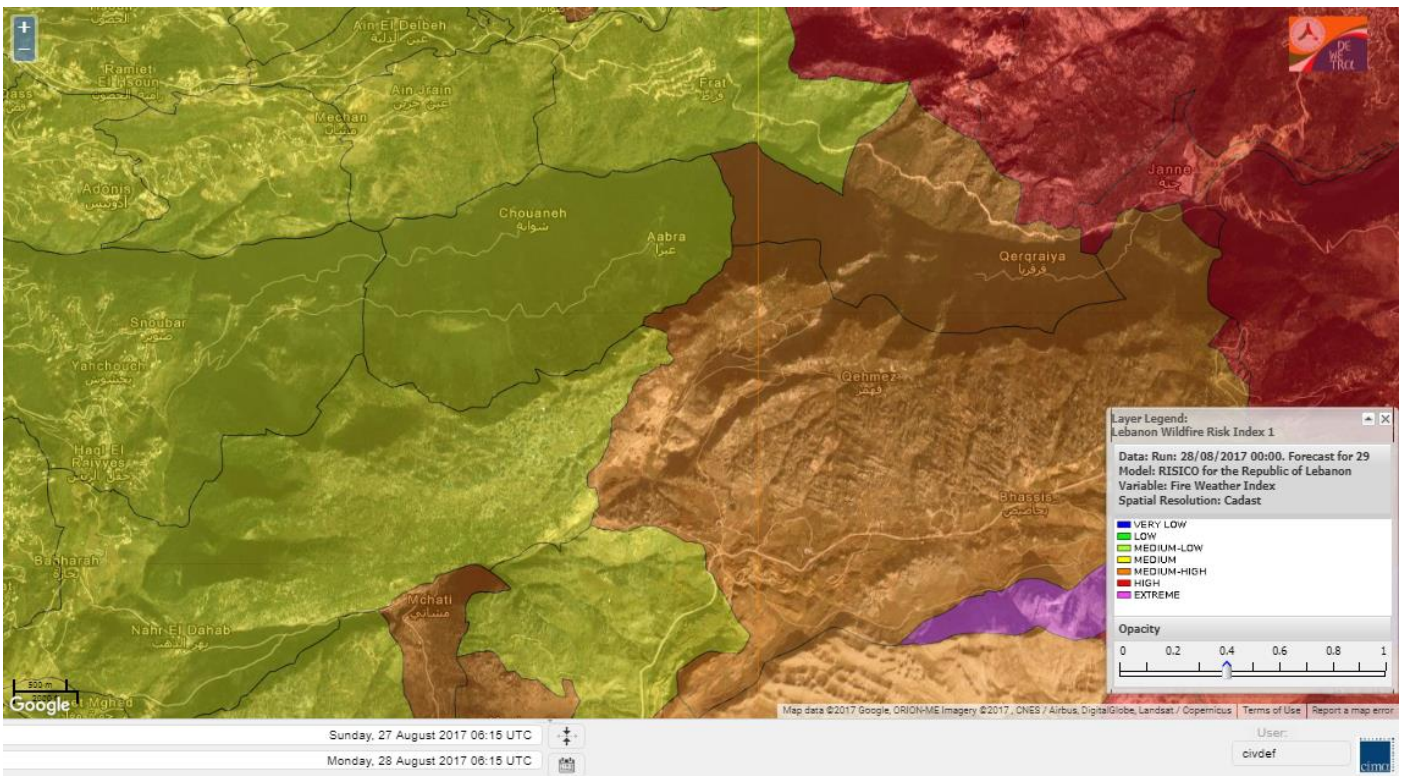

Jabal Moussa Reserve Forecast for 30 Aug 2017

Nord

Koura

Municipality	28-Aug	29-Aug	30-Aug	Municipality	28-Aug	29-Aug	30-Aug	Municipality	28-Aug	29-Aug	30-Aug
Aaba	MH	MH	MH	Afsaddiq	H	M	MH	Ain Ekryne	M	M	MH
Amioun	MH	M	MH	Anfeh	H	M	MH	Badbhoun	MH	M	MH
Barghoun	H	M	MH	Barsa	MH	MH	MH	Batroumine	H	MH	MH
Bdebba	MH	MH	MH	Bechmizine	H	M	MH	Bednaye El-Koura	H	M	MH
Bhabbouch El-Koura	MH	M	MH	Bkeftine	MH	MH	MH	Bnehran	MH	M	MH
Bqaiia El-Koura	MH	MH	MH	Bsarma	M	MH	MH	Btaaboura	H	M	MH
Bttram	MH	M	MH	Btouratij	MH	MH	MH	Bziza	MH	M	MH
Dar Beehtar	MH	M	MH	Dar Chmezzine	MH	M	MH	Deddeh	H	M	MH
Deir El-Balamand	H	MH	MH	Fih	H	M	MH	Hraiche	H	M	MH
Ijdaabrine	MH	M	MH	Kaftoun	MH	M	MH	Kefraya El-Koura	H	M	MH
Kfarakka	M	M	MH	Kfarhata	H	M	MH	Kfarhazir	MH	M	MH
Kfarkahel	MH	MH	MH	Kfarsaroun	M	M	MH	Kosba	M	M	MH
Mejdel el-Koura	MH	M	MH	Nakhle	MH	MH	MH	Qalhat	H	MH	MH
Ras Masqa	H	M	MH	Rechdibbine	M	M	MH	Zakroun	H	M	MH
Zgharta El-Mtaouile	MH	M	MH								