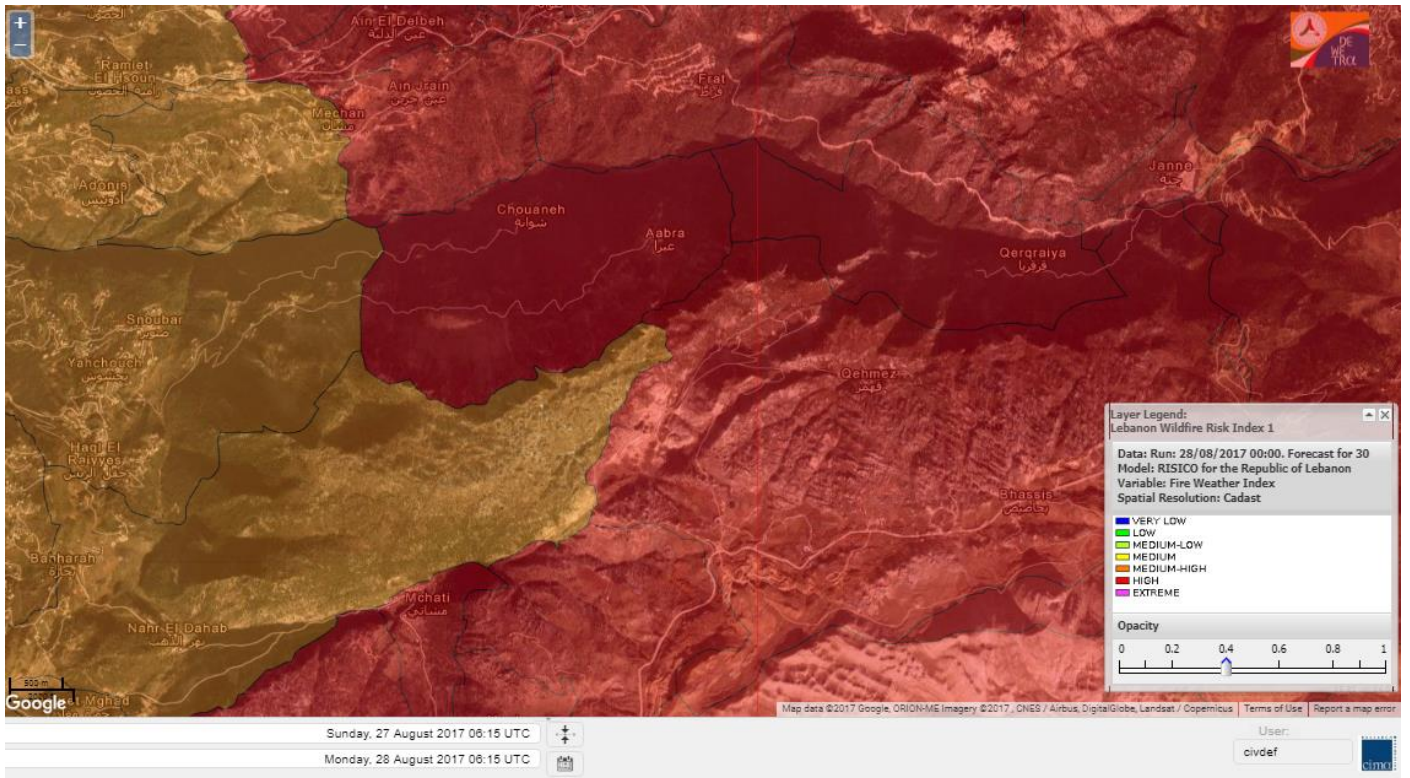

Jabal Moussa Reserve Forecast for 30 Aug 2017

Nord

Koura

Municipality	28-Aug	29-Aug	30-Aug	Municipality	28-Aug	29-Aug	30-Aug	Municipality	28-Aug	29-Aug	30-Aug
Aaba	MH	MH	MH	Afsaddiq	H	M	MH	Ain Ekryne	M	M	MH
Amioun	MH	M	MH	Anfeh	H	M	MH	Badbhoun	MH	M	MH
Barghoun	H	M	MH	Barsa	MH	MH	MH	Batroumine	H	MH	MH
Bdebba	MH	MH	MH	Bechmizine	H	M	MH	Bednaye El-Koura	H	M	MH
Bhabbouch El-Koura	MH	M	MH	Bkeftine	MH	MH	MH	Bnehran	MH	M	MH
Bqaiia El-Koura	MH	MH	MH	Bsarma	M	MH	MH	Btaaboura	H	M	MH
Bttram	MH	M	MH	Btouratij	MH	MH	MH	Bziza	MH	M	MH
Dar Beehtar	MH	M	MH	Dar Chmezzine	MH	M	MH	Deddeh	H	M	MH
Deir El-Balamand	H	MH	MH	Fih	H	M	MH	Hraiche	H	M	MH
Ijdaabrine	MH	M	MH	Kaftoun	MH	M	MH	Kefraya El-Koura	H	M	MH
Kfarakka	M	M	MH	Kfarhata	H	M	MH	Kfarhazir	MH	M	MH
Kfarkahel	MH	MH	MH	Kfarsaroun	M	M	MH	Kosba	M	M	MH
Mejdel el-Koura	MH	M	MH	Nakhle	MH	MH	MH	Qalhat	H	MH	MH
Ras Masqa	H	M	MH	Rechdibbine	M	M	MH	Zakroun	H	M	MH
Zgharta El-Mtaouile	MH	M	MH								