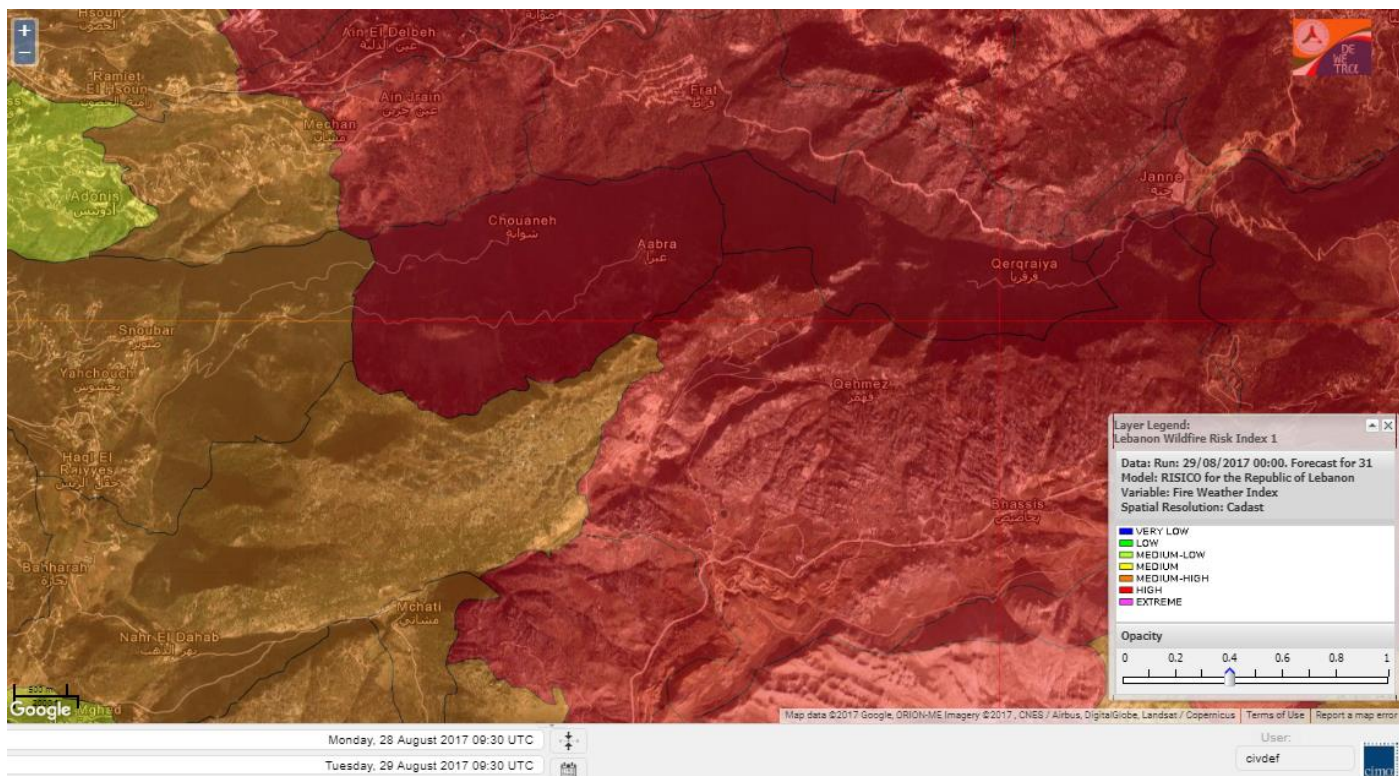

Nord

Koura

Municipality	29-Aug	30-Aug	31-Aug	Municipality	29-Aug	30-Aug	31-Aug	Municipality	29-Aug	30-Aug	31-Aug
Aaba	M	M	MH	Afsaddiq	MH	M	MH	Ain Ekrine	M	M	MH
Amioun	M	M	MH	Anfeh	MH	MH	MH	Badbhoun	MH	M	MH
Barghoun	MH	MH	MH	Barsa	M	M	MH	Batroumine	M	MH	MH
Bdebba	M	M	MH	Bechmizine	MH	M	MH	Bednaye El-Koura	MH	M	H
Bhabbouch El-Koura	MH	M	MH	Bkeftine	M	M	MH	Bnehran	MH	M	MH
Bqaiia El-Koura	M	M	MH	Bsarma	M	M	MH	Btaaboura	MH	M	MH
Bttram	M	M	MH	Btouratij	M	M	MH	Bziza	M	M	MH
Dar Beehtar	M	M	MH	Dar Chmezzine	MH	M	MH	Deddeh	MH	MH	MH
Deir El-Balamand	MH	MH	MH	Fih	MH	MH	MH	Hraiche	MH	MH	MH
Ijdaabrine	MH	M	MH	Kaftoun	M	M	MH	Kefraya El-Koura	MH	MH	MH
Kfarakka	M	M	MH	Kfarhata	MH	M	MH	Kfarhazir	M	M	MH
Kfarkahel	M	M	MH	Kfarsaroun	M	M	MH	Kosba	M	M	MH
Mejdel el-Koura	M	M	MH	Nakhle	M	M	MH	Qalhat	MH	MH	MH
Ras Masqa	M	M	MH	Rechdibbine	M	M	MH	Zakroun	MH	MH	MH
Zgharta El-Mtaouile	MH	M	MH								