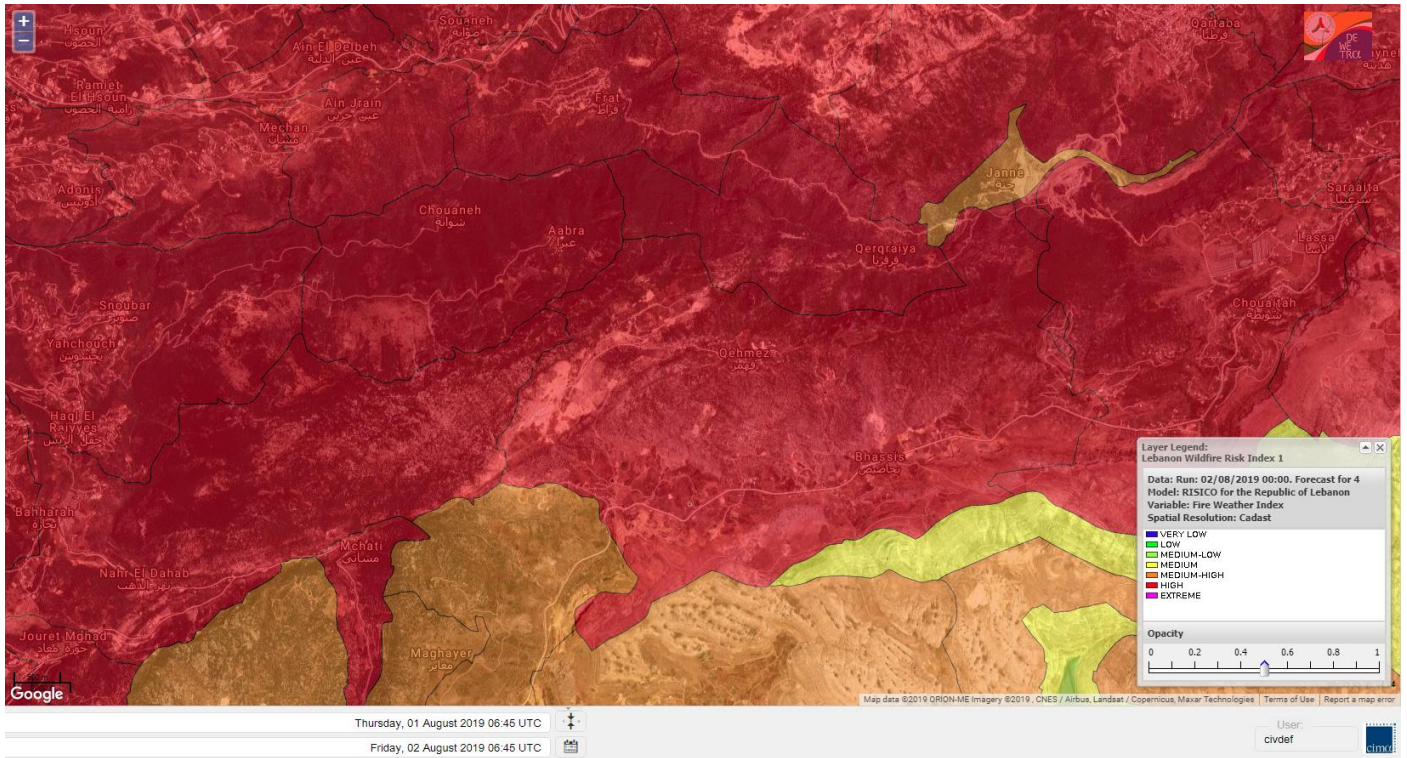

Jabal Moussa Reserve Forecast for 4 Aug 2019

Beirut, LB

29° ACHRAFIEH, RIZK STATION | CHANGE

TODAY HOURLY 10-DAY CALENDAR HISTORY WUNDERMAP

Customize

Nord

Koura

Municipality	02-Aug	03-Aug	04-Aug	Municipality	02-Aug	03-Aug	04-Aug	Municipality	02-Aug	03-Aug	04-Aug
Aaba	M	M	M	Afsaddiq	MH	MH	MH	Ain Ekrine	MH	MH	MH
Amioun	MH	MH	MH	Anfeh	MH	M	M	Badbhoun	H	MH	MH
Barghoun	H	MH	MH	Barsa	M	M	M	Batroumine	M	M	M
Bdebba	M	M	M	Bechmizine	MH	MH	MH	Bednaye El-Koura	H	H	H
Bhabbouch El-Koura	MH	MH	MH	Bkeftine	M	M	M	Bnehran	MH	MH	MH
Bqaiia El-Koura	M	M	M	Bsarma	M	M	M	Btaaboura	MH	MH	MH
Bttram	M	M	M	Btouratij	M	M	M	Bziza	MH	MH	MH
Dar Beechtar	H	H	H	Dar Chmezzine	MH	MH	MH	Deddeh	M	M	M
Deir El-Balamand	MH	MH	MH	Fih	MH	MH	MH	Hraiche	MH	MH	MH
Ijdaabrine	MH	MH	MH	Kaftoun	MH	MH	MH	Kefraya El-Koura	MH	MH	MH
Kfarakka	M	M	M	Kfarhata	MH	MH	MH	Kfarhazir	MH	MH	MH
Kfarkahel	M	M	M	Kfarsaroun	MH	MH	MH	Kosba	M	M	M
Mejdel el-Koura	H	H	H	Nakhle	M	M	M	Qalhat	MH	MH	MH
Ras Masqa	M	M	M	Rechdibbine	MH	MH	MH	Zakroun	H	MH	MH
Zgharta El-Mtaouile	MH	MH	MH								