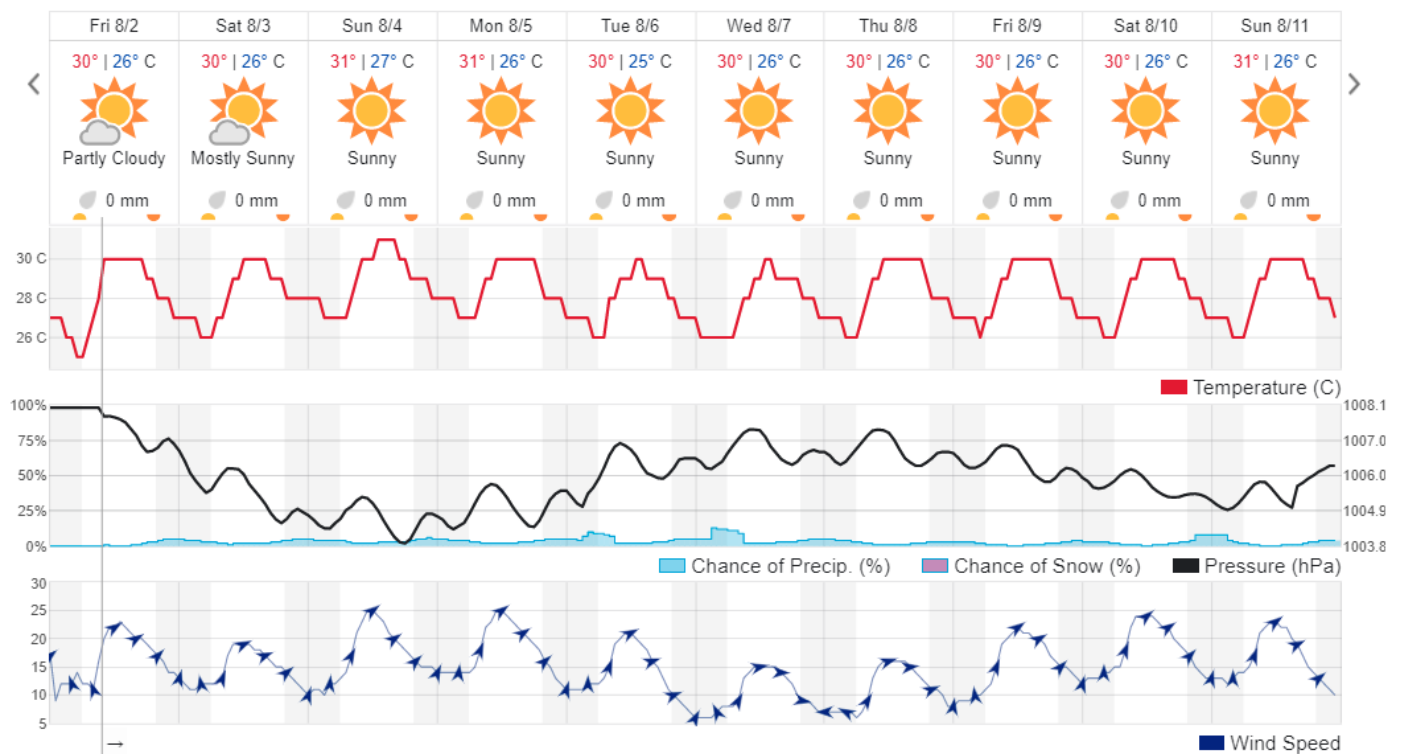

Jabal Moussa Reserve Forecast for 4 Aug 2019

Beirut, LB

29° ACHRAFIEH, RIZK STATION | CHANGE

TODAY HOURLY 10-DAY CALENDAR HISTORY WUNDERMAP

Customize

Nord

Koura

Municipality	02-Aug	03-Aug	04-Aug	Municipality	02-Aug	03-Aug	04-Aug	Municipality	02-Aug	03-Aug	04-Aug
Aaba	M	M	M	Afsaddiq	MH	MH	MH	Ain Ekrine	MH	MH	MH
Amioun	MH	MH	MH	Anfeh	MH	M	M	Badbhoun	H	MH	MH
Barghoun	H	MH	MH	Barsa	M	M	M	Batroumine	M	M	M
Bdebba	M	M	M	Bechmizine	MH	MH	MH	Bednaye El-Koura	H	H	H
Bhabbouch El-Koura	MH	MH	MH	Bkeftine	M	M	M	Bnehran	MH	MH	MH
Bqaiia El-Koura	M	M	M	Bsarma	M	M	M	Btaaboura	MH	MH	MH
Bttram	M	M	M	Btouratij	M	M	M	Bziza	MH	MH	MH
Dar Beechtar	H	H	H	Dar Chmezzine	MH	MH	MH	Deddeh	M	M	M
Deir El-Balamand	MH	MH	MH	Fih	MH	MH	MH	Hraiche	MH	MH	MH
Ijdaabrine	MH	MH	MH	Kaftoun	MH	MH	MH	Kefraya El-Koura	MH	MH	MH
Kfarakka	M	M	M	Kfarhata	MH	MH	MH	Kfarhazir	MH	MH	MH
Kfarkahel	M	M	M	Kfarsaroun	MH	MH	MH	Kosba	M	M	M
Mejdel el-Koura	H	H	H	Nakhle	M	M	M	Qalhat	MH	MH	MH
Ras Masqa	M	M	M	Rechdibbine	MH	MH	MH	Zakroun	H	MH	MH
Zgharta El-Mtaouile	MH	MH	MH								