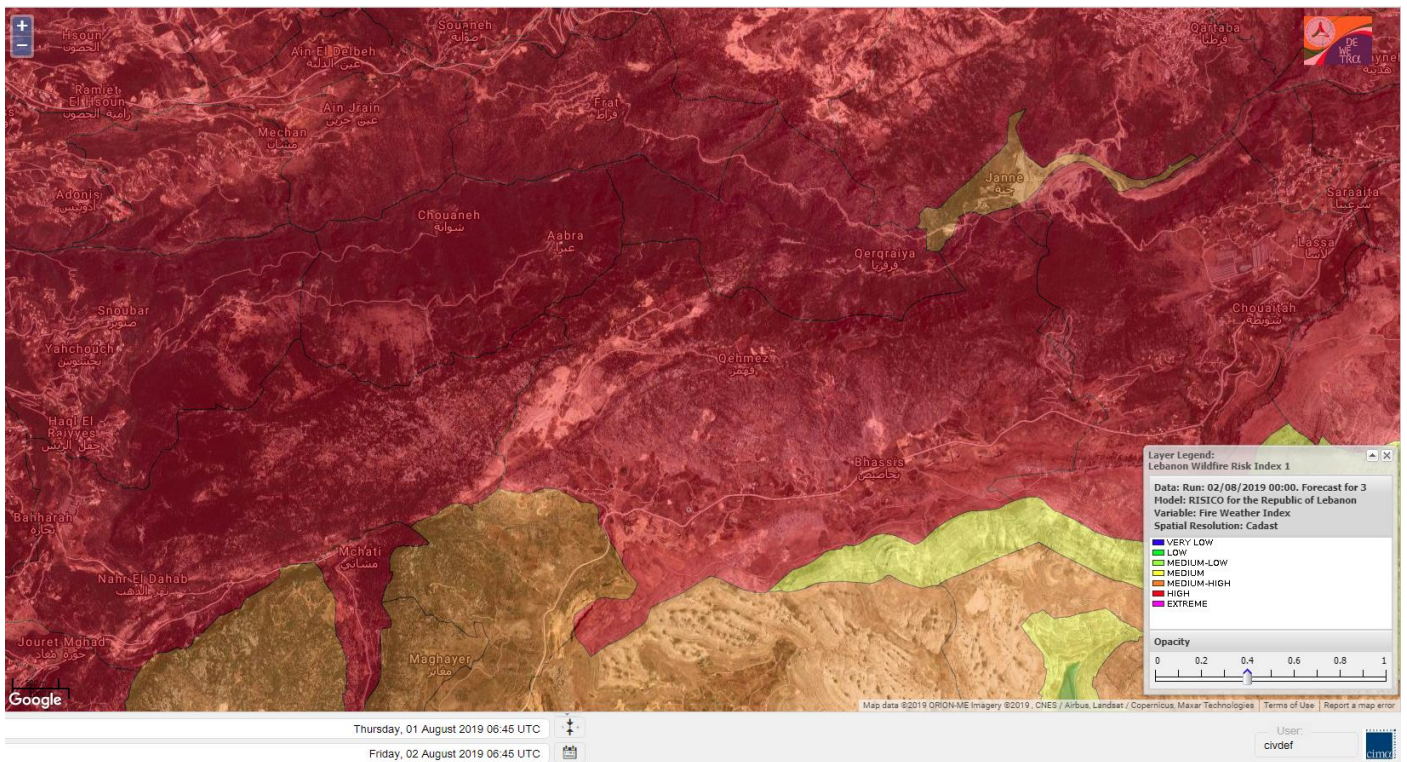

Jabal Moussa Reserve Forecast for 4 Aug 2019

Beirut, LB

29° ACHRAFIEH, RIZK STATION | CHANGE

TODAY HOURLY 10-DAY CALENDAR HISTORY WUNDERMAP

Customize

Nord

Koura

Municipality	02-Aug	03-Aug	04-Aug	Municipality	02-Aug	03-Aug	04-Aug	Municipality	02-Aug	03-Aug	04-Aug
Aaba	M	M	M	Afsaddiq	MH	MH	MH	Ain Ekrine	MH	MH	MH
Amioun	MH	MH	MH	Anfeh	MH	M	M	Badbhoun	H	MH	MH
Barghoun	H	MH	MH	Barsa	M	M	M	Batroumine	M	M	M
Bdebba	M	M	M	Bechmizine	MH	MH	MH	Bednaye El-Koura	H	H	H
Bhabbouch El-Koura	MH	MH	MH	Bkeftine	M	M	M	Bnehran	MH	MH	MH
Bqaiia El-Koura	M	M	M	Bsarma	M	M	M	Btaaboura	MH	MH	MH
Bttram	M	M	M	Btouratij	M	M	M	Bziza	MH	MH	MH
Dar Beechtar	H	H	H	Dar Chmezzine	MH	MH	MH	Deddeh	M	M	M
Deir El-Balamand	MH	MH	MH	Fih	MH	MH	MH	Hraiche	MH	MH	MH
Ijdaabrine	MH	MH	MH	Kaftoun	MH	MH	MH	Kefraya El-Koura	MH	MH	MH
Kfarakka	M	M	M	Kfarhata	MH	MH	MH	Kfarhazir	MH	MH	MH
Kfarkahel	M	M	M	Kfarsaroun	MH	MH	MH	Kosba	M	M	M
Mejdel el-Koura	H	H	H	Nakhle	M	M	M	Qalhat	MH	MH	MH
Ras Masqa	M	M	M	Rechdibbine	MH	MH	MH	Zakroun	H	MH	MH
Zgharta El-Mtaouile	MH	MH	MH								