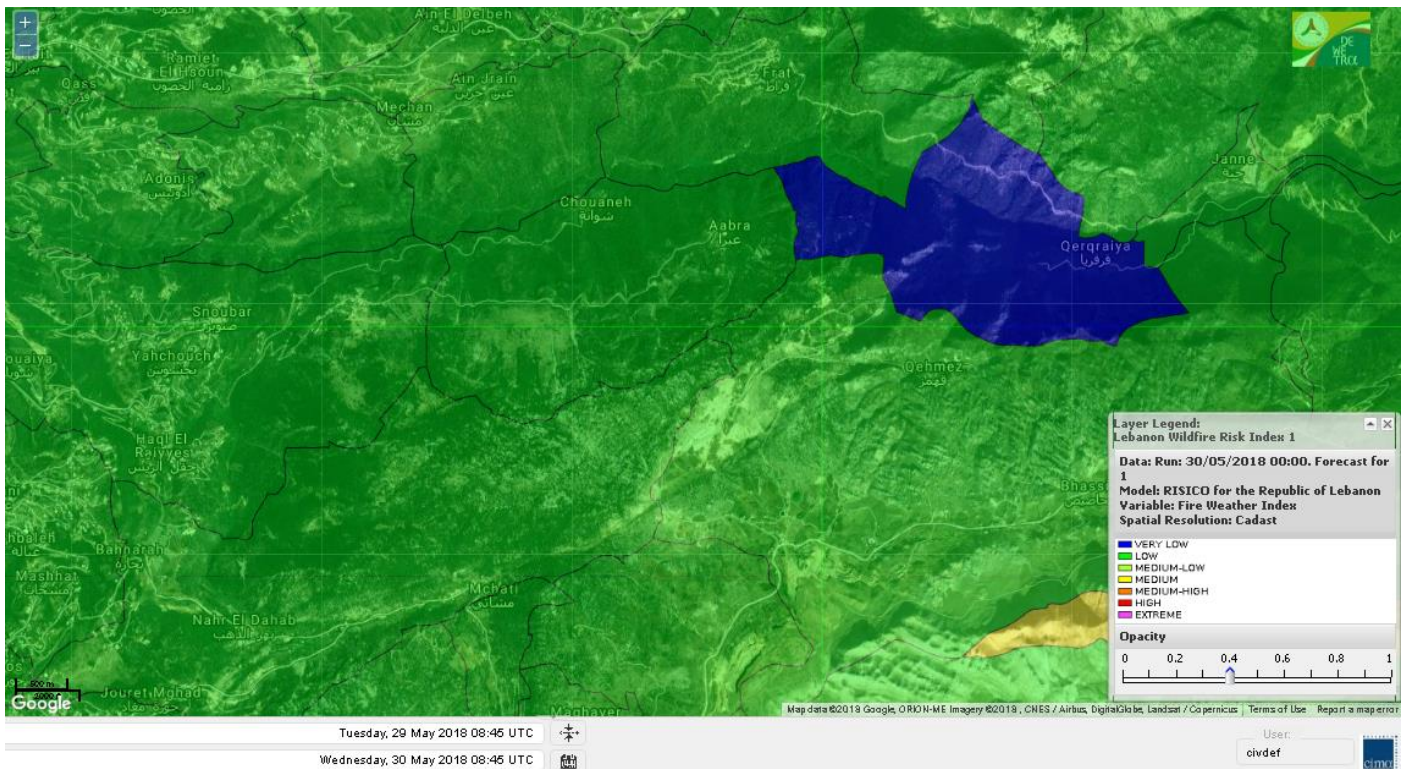

Jabal Moussa Reserve Forecast for 1 June 2018

Nord

Koura

Municipality	30-May	31-May	01-Jun	Municipality	30-May	31-May	01-Jun	Municipality	30-May	31-May	01-Jun
Aaba	L	M	L	Afsaddiq	L	M	L	Ain Ekriane	L	M	L
Amioun	L	M	L	Anfeh	ML	M	M	Badbhoun	L	M	ML
Barghoun	L	M	ML	Barsa	ML	M	L	Batroumine	ML	M	L
Bdebba	L	M	L	Bechmizzine	L	M	L	Bednaye El-Koura	L	M	ML
Bhabbouch El-Koura	L	M	L	Bkeftine	L	M	L	Bnehran	L	M	L
Bqaiia El-Koura	ML	M	L	Bsarma	L	M	L	Btaaboura	L	M	ML
Bttram	L	M	L	Btouratij	ML	M	ML	Bziza	L	M	L
Dar Beechtar	L	M	L	Dar Chmezzine	L	M	L	Deddeh	ML	M	L
Deir El-Balamand	L	M	L	Fih	L	M	L	Hraiche	ML	M	M
Ijdaabrine	L	M	L	Kaftoun	L	M	L	Kefraya El-Koura	L	M	ML
Kfarakka	L	M	L	Kfarhata	L	M	ML	Kfarhazir	L	M	ML
Kfarkahel	ML	M	L	Kfarsaroun	L	M	L	Kosba	L	M	L
Mejdel el-Koura	L	M	L	Nakhle	ML	M	L	Qalhat	L	M	L
Ras Masqa	ML	M	L	Rechdibbine	L	M	L	Zakroun	ML	M	M
Zgharta El-Mtaouile	L	ML	L								