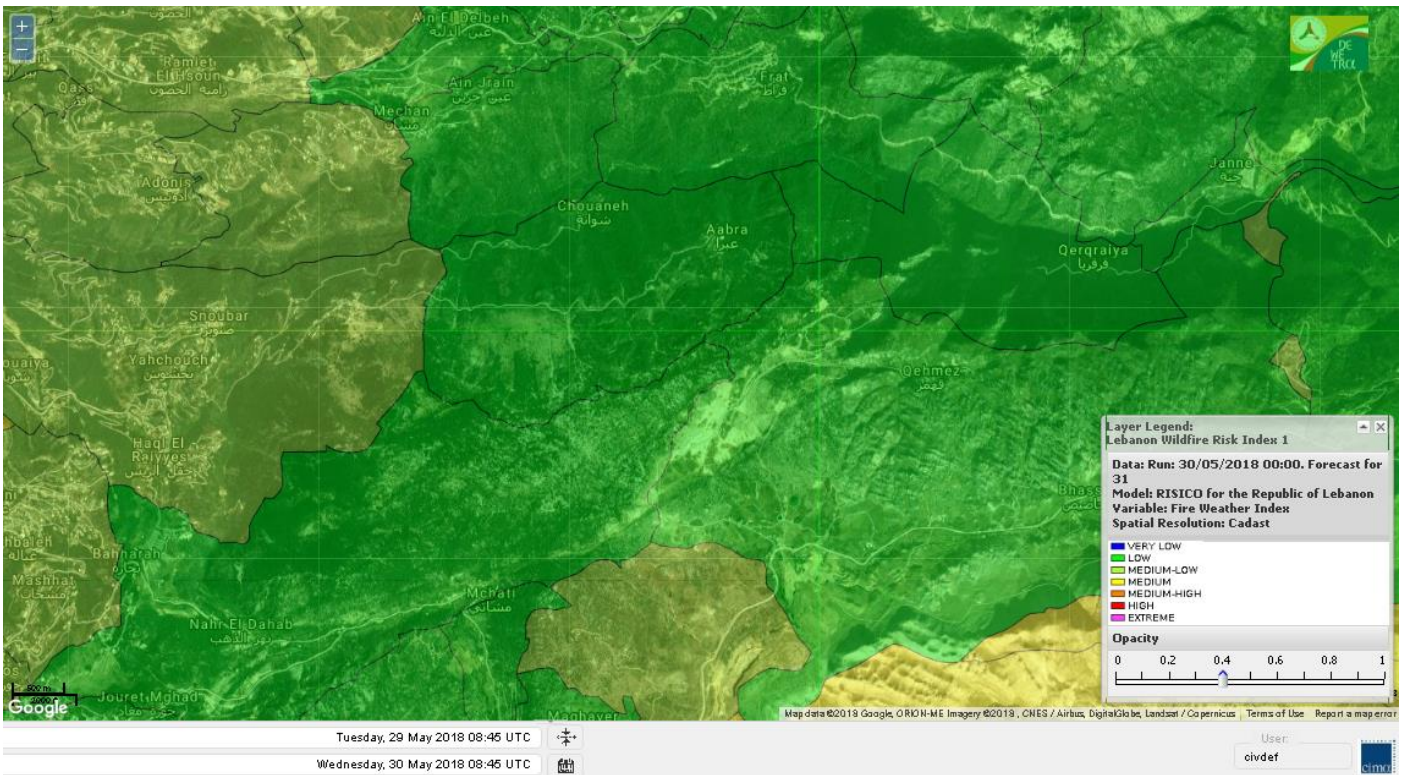

Jabal Moussa Reserve Forecast for 1 June 2018

Nord

Koura

Municipality	30-May	31-May	01-Jun	Municipality	30-May	31-May	01-Jun	Municipality	30-May	31-May	01-Jun
Aaba	L	M	L	Afsaddiq	L	M	L	Ain Ekriane	L	M	L
Amioun	L	M	L	Anfeh	ML	M	M	Badbhoun	L	M	ML
Barghoun	L	M	ML	Barsa	ML	M	L	Batroumine	ML	M	L
Bdebba	L	M	L	Bechmizzine	L	M	L	Bednaye El-Koura	L	M	ML
Bhabbouch El-Koura	L	M	L	Bkeftine	L	M	L	Bnehran	L	M	L
Bqaiia El-Koura	ML	M	L	Bsarma	L	M	L	Btaaboura	L	M	ML
Bttram	L	M	L	Btouratij	ML	M	ML	Bziza	L	M	L
Dar Beechtar	L	M	L	Dar Chmezzine	L	M	L	Deddeh	ML	M	L
Deir El-Balamand	L	M	L	Fih	L	M	L	Hraiche	ML	M	M
Ijdaabrine	L	M	L	Kaftoun	L	M	L	Kefraya El-Koura	L	M	ML
Kfarakka	L	M	L	Kfarhata	L	M	ML	Kfarhazir	L	M	ML
Kfarkahel	ML	M	L	Kfarsaroun	L	M	L	Kosba	L	M	L
Mejdel el-Koura	L	M	L	Nakhle	ML	M	L	Qalhat	L	M	L
Ras Masqa	ML	M	L	Rechdibbine	L	M	L	Zakroun	ML	M	M
Zgharta El-Mtaouile	L	ML	L								