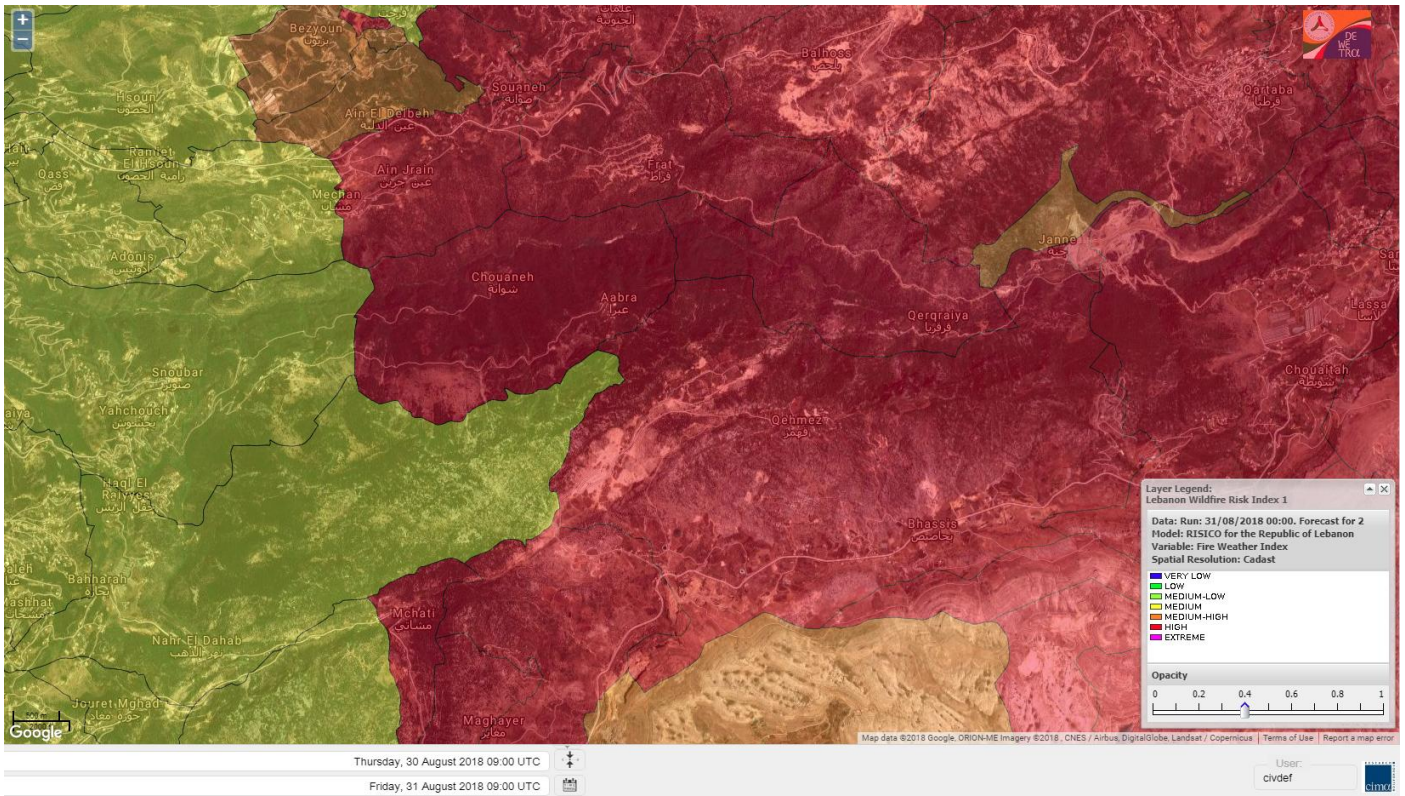

Jabal Moussa Reserve Forecast for 2 SEP 2018

Nord

Koura

Municipality	31-Aug	01-Sep	02-Sep	Municipality	31-Aug	01-Sep	02-Sep	Municipality	31-Aug	01-Sep	02-Sep
Aaba	M	MH	MH	Afsaddiq	M	MH	MH	Ain Ekrine	MH	MH	MH
Amioun	M	MH	MH	Anfeh	M	M	M	Badbhoun	M	MH	MH
Barghoun	M	MH	MH	Barsa	M	H	H	Batroumine	M	MH	MH
Bdebba	M	MH	MH	Bechmizine	M	MH	MH	Bednayel El-Koura	M	M	M
Bhabbouch El-Koura	MH	MH	MH	Bkeftine	M	H	H	Bnehran	MH	MH	MH
Bqaiia El-Koura	M	MH	MH	Bsarma	M	MH	MH	Btaaboura	M	MH	MH
Bterram	M	MH	MH	Btouratij	M	MH	MH	Bziza	MH	MH	MH
Dar Beehtar	MH	H	MH	Dar Chmezzine	MH	MH	MH	Deddeh	M	H	H
Deir El-Balamand	M	MH	MH	Fih	M	H	MH	Hraiche	M	M	M
Ijdaabrine	M	M	M	Kaftoun	MH	MH	MH	Kefraya El-Koura	M	M	M
Kfarakka	M	MH	MH	Kfarhata	M	M	M	Kfarhazir	M	MH	M
Kfarkahel	M	MH	MH	Kfarsaroun	M	MH	MH	Kosba	M	MH	MH
Mejdel el-Koura	MH	H	MH	Nakhle	M	MH	MH	Qalhat	M	MH	MH
Ras Masqa	M	H	H	Rechdibbine	M	MH	MH	Zakroun	M	M	M
Zgharta El-Mtaouile	MH	MH	MH								