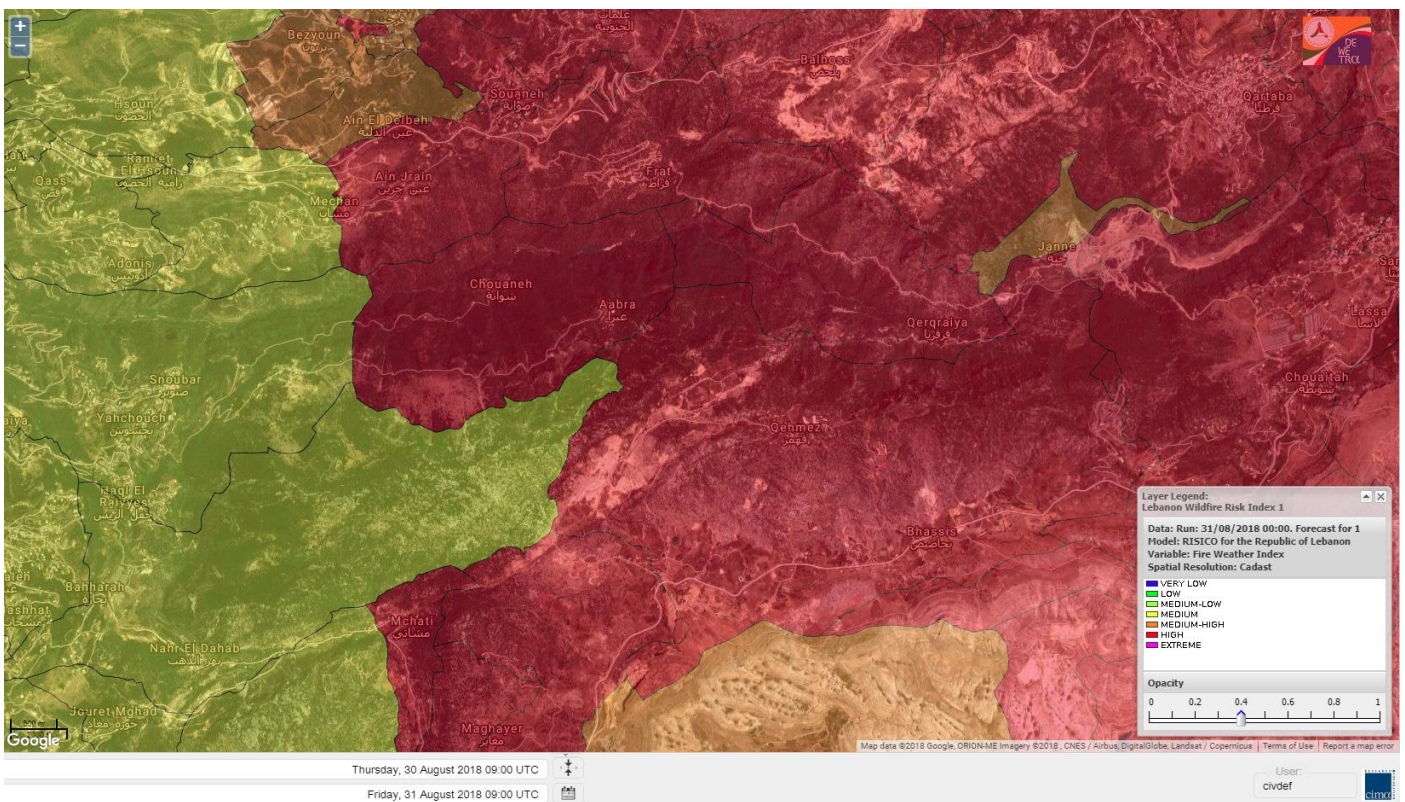

Jabal Moussa Reserve Forecast for 2 SEP 2018

Nord

Koura

Municipality	31-Aug	01-Sep	02-Sep	Municipality	31-Aug	01-Sep	02-Sep	Municipality	31-Aug	01-Sep	02-Sep
Aaba	M	MH	MH	Afsaddiq	M	MH	MH	Ain Ekrine	MH	MH	MH
Amioun	M	MH	MH	Anfeh	M	M	M	Badbhoun	M	MH	MH
Barghoun	M	MH	MH	Barsa	M	H	H	Batroumine	M	MH	MH
Bdebba	M	MH	MH	Bechmizine	M	MH	MH	Bednayel El-Koura	M	M	M
Bhabbouch El-Koura	MH	MH	MH	Bkeftine	M	H	H	Bnehran	MH	MH	MH
Bqaiia El-Koura	M	MH	MH	Bsarma	M	MH	MH	Btaaboura	M	MH	MH
Bterram	M	MH	MH	Btouratij	M	MH	MH	Bziza	MH	MH	MH
Dar Beehtar	MH	H	MH	Dar Chmezzine	MH	MH	MH	Deddeh	M	H	H
Deir El-Balamand	M	MH	MH	Fih	M	H	MH	Hraiche	M	M	M
Ijdaabrine	M	M	M	Kaftoun	MH	MH	MH	Kefraya El-Koura	M	M	M
Kfarakka	M	MH	MH	Kfarhata	M	M	M	Kfarhazir	M	MH	M
Kfarkahel	M	MH	MH	Kfarsaroun	M	MH	MH	Kosba	M	MH	MH
Mejdel el-Koura	MH	H	MH	Nakhle	M	MH	MH	Qalhat	M	MH	MH
Ras Masqa	M	H	H	Rechdibbine	M	MH	MH	Zakroun	M	M	M
Zgharta El-Mtaouile	MH	MH	MH								