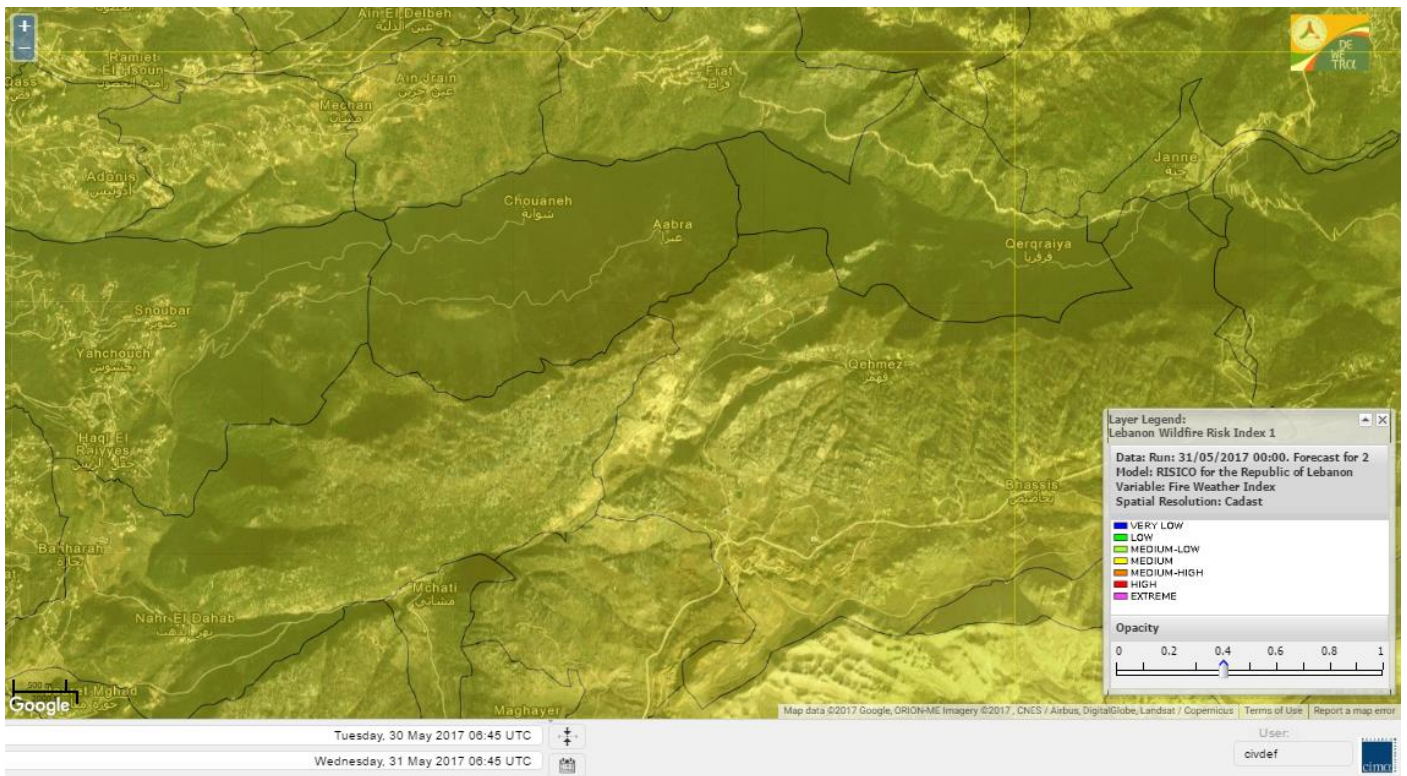

Nord

Koura

Municipality	31-May	01-Jun	02-Jun	Municipality	31-May	01-Jun	02-Jun	Municipality	31-May	01-Jun	02-Jun
Aaba	M	M	MH	Afsaddiq	M	M	M	Ain Ekriane	M	M	M
Amioun	M	M	MH	Anfeh	M	M	M	Badbhoun	M	M	M
Barghoun	M	M	M	Barsa	M	M	MH	Batroumine	M	M	MH
Bdebba	M	M	MH	Bechmizine	M	M	MH	Bednayeil El-Koura	M	M	M
Bhabbouch El-Koura	M	M	MH	Bkeftine	M	M	MH	Bnehran	M	M	M
Bqaiia El-Koura	M	M	MH	Bsarma	M	M	MH	Btaaboura	M	M	M
Bttram	M	M	MH	Btouratij	M	M	MH	Bziza	M	M	MH
Dar Beechtar	M	M	MH	Dar Chmezzine	M	M	M	Deddeh	M	M	M
Deir El-Balamand	M	M	MH	Fih	M	M	M	Hraiche	M	M	M
Ijdaabrine	M	M	M	Kaftoun	M	M	M	Kefraya El-Koura	M	M	M
Kfarakka	M	M	MH	Kfarhata	M	M	M	Kfarhazir	M	M	M
Kfarkahel	M	M	MH	Kfarsaroun	M	M	MH	Kosba	M	M	MH
Mejdel el-Koura	M	M	M	Nakhle	M	M	MH	Qalhat	M	M	MH
Ras Masqa	M	M	MH	Rechdibbine	M	M	M	Zakroun	M	M	M
Zgharta El-Mtaouile	MH	MH	M								