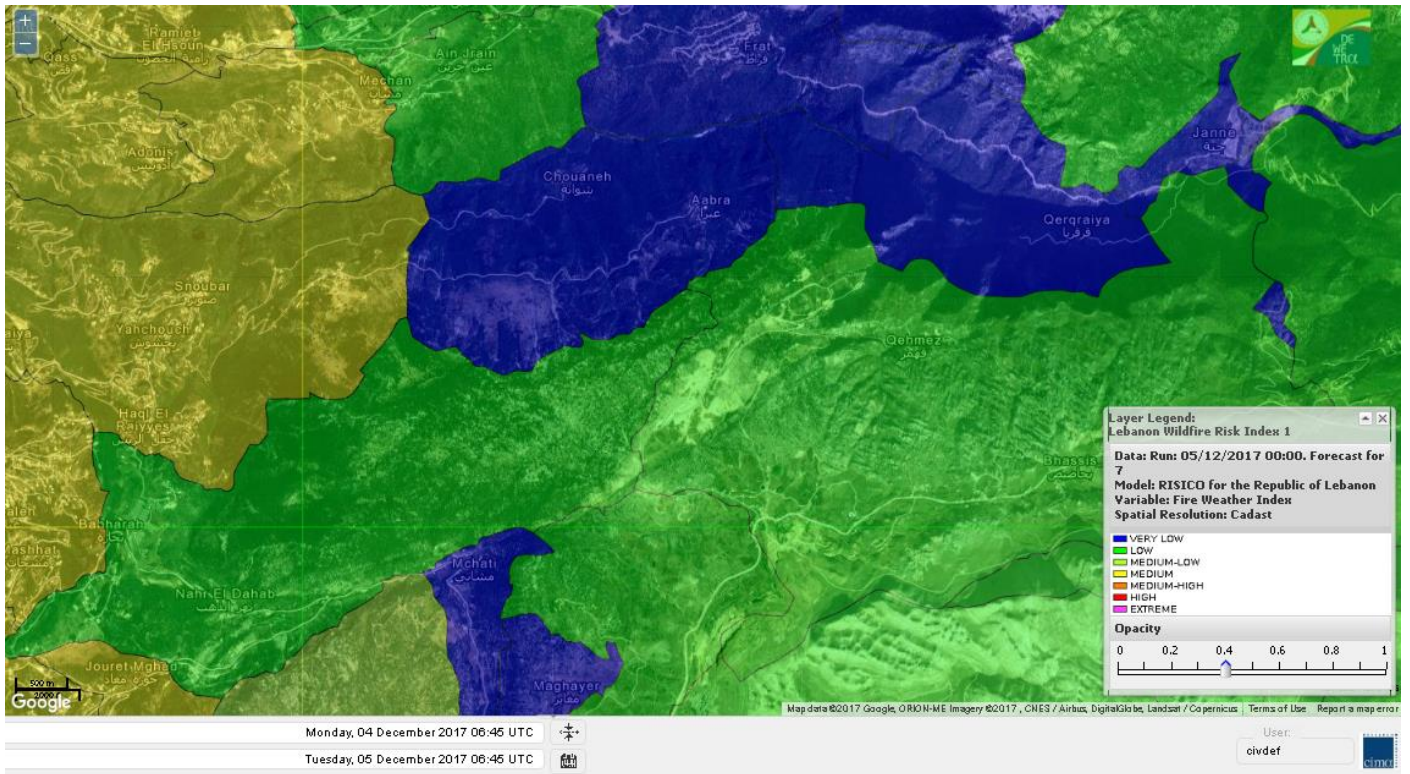

Nord

Koura

Municipality	05-Dec	06-Dec	07-Dec	Municipality	05-Dec	06-Dec	07-Dec	Municipality	05-Dec	06-Dec	07-Dec
Aaba	H	VL	M	Afsaddiq	H	VL	M	Ain Ekriane	M	VL	M
Amioun	H	VL	M	Anfeh	H	VL	M	Badbhoun	MH	VL	M
Barghoun	H	VL	M	Barsa	H	VL	M	Batroumine	H	VL	M
Bdebba	H	VL	M	Bechmizzine	H	VL	M	Bednaye El-Koura	MH	VL	M
Bhabbouch El-Koura	MH	VL	M	Bkeftine	H	VL	M	Bnehran	MH	VL	M
Bqaiia El-Koura	H	VL	M	Bsarma	H	VL	M	Btaaboura	MH	VL	M
Bttram	H	VL	M	Btouratij	H	VL	M	Bziza	MH	VL	M
Dar Beechtar	MH	VL	M	Dar Chmezzine	MH	VL	M	Deddeh	H	VL	M
Deir El-Balamand	H	VL	M	Fih	H	VL	M	Hraiche	H	VL	M
Ijdaabrine	M	VL	M	Kaftoun	M	VL	M	Kefraya El-Koura	MH	VL	M
Kfarakka	H	VL	M	Kfarhata	H	VL	M	Kfarhazir	MH	VL	M
Kfarkahel	H	VL	M	Kfarsaroun	H	VL	M	Kosba	MH	VL	M
Mejdel el-Koura	M	VL	M	Nakhle	H	VL	M	Qalhat	H	VL	ML
Ras Masqa	H	VL	M	Rechdibbine	MH	VL	M	Zakroun	MH	VL	M
Zgharta El-Mtaouile	MH	VL	M								