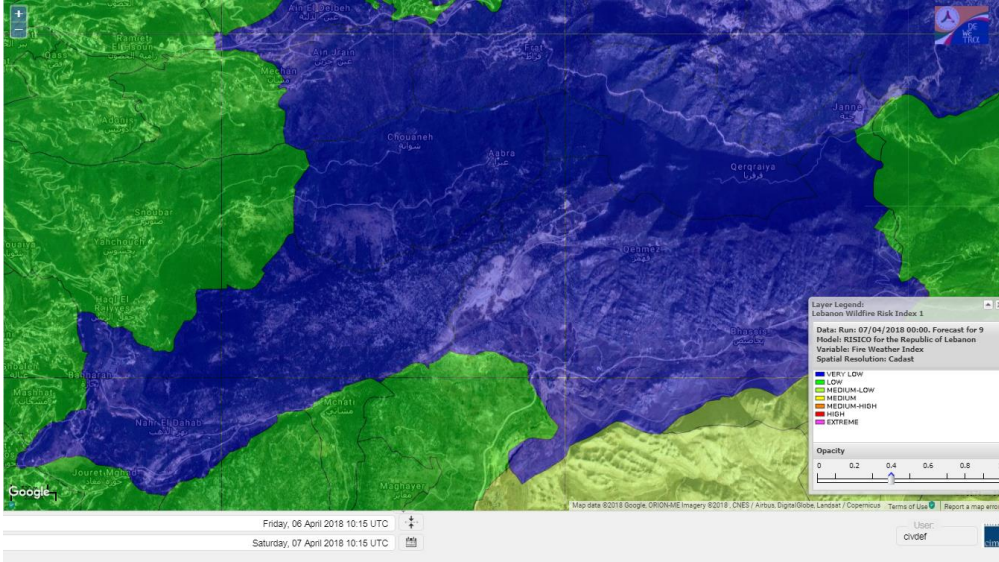

Commented [LEB1]:

Nord

Koura

Municipality	07-Apr	08-Apr	09-Apr	Municipality	07-Apr	08-Apr	09-Apr	Municipality	07-Apr	08-Apr	09-Apr
Aaba	MH	M	L	Afsaddiq	MH	M	L	Ain Ekrine	MH	M	L
Amioun	MH	M	L	Anfeh	MH	M	M	Badbhoun	MH	M	ML
Barghoun	MH	M	ML	Barsa	H	M	M	Batroumine	MH	M	M
Bdebba	MH	M	M	Bechmizine	MH	M	L	Bednayeil El-Koura	H	M	M
Bhabbouch El-Koura	MH	M	L	Bkeftine	MH	M	ML	Bnehran	MH	M	L
Bqiaaa El-Koura	MH	M	M	Bsarma	MH	M	L	Btaaboura	MH	M	ML
Bterram	MH	M	L	Btouratij	MH	M	M	Bziza	MH	M	L
Dar Beechtar	MH	M	L	Dar Chmezzine	MH	M	L	Deddeh	H	M	M
Deir El-Balamand	MH	M	ML	Fih	MH	M	ML	Hraiche	MH	M	M
Ijdaabrine	MH	M	M	Kaftoun	MH	M	L	Kefraya El-Koura	MH	M	M
Kfarakka	MH	M	L	Kfarhata	MH	M	M	Kfarhazir	MH	M	ML
Kfarkahel	MH	M	M	Kfarsaroun	MH	M	L	Kosba	MH	M	L
Mejdel el-Koura	MH	M	L	Nakhle	MH	M	M	Qalhat	MH	M	M
Ras Masqa	H	M	M	Rechdibbine	MH	M	L	Zakroun	MH	M	M
Zgharta El-Mtaouile	MH	M	L								