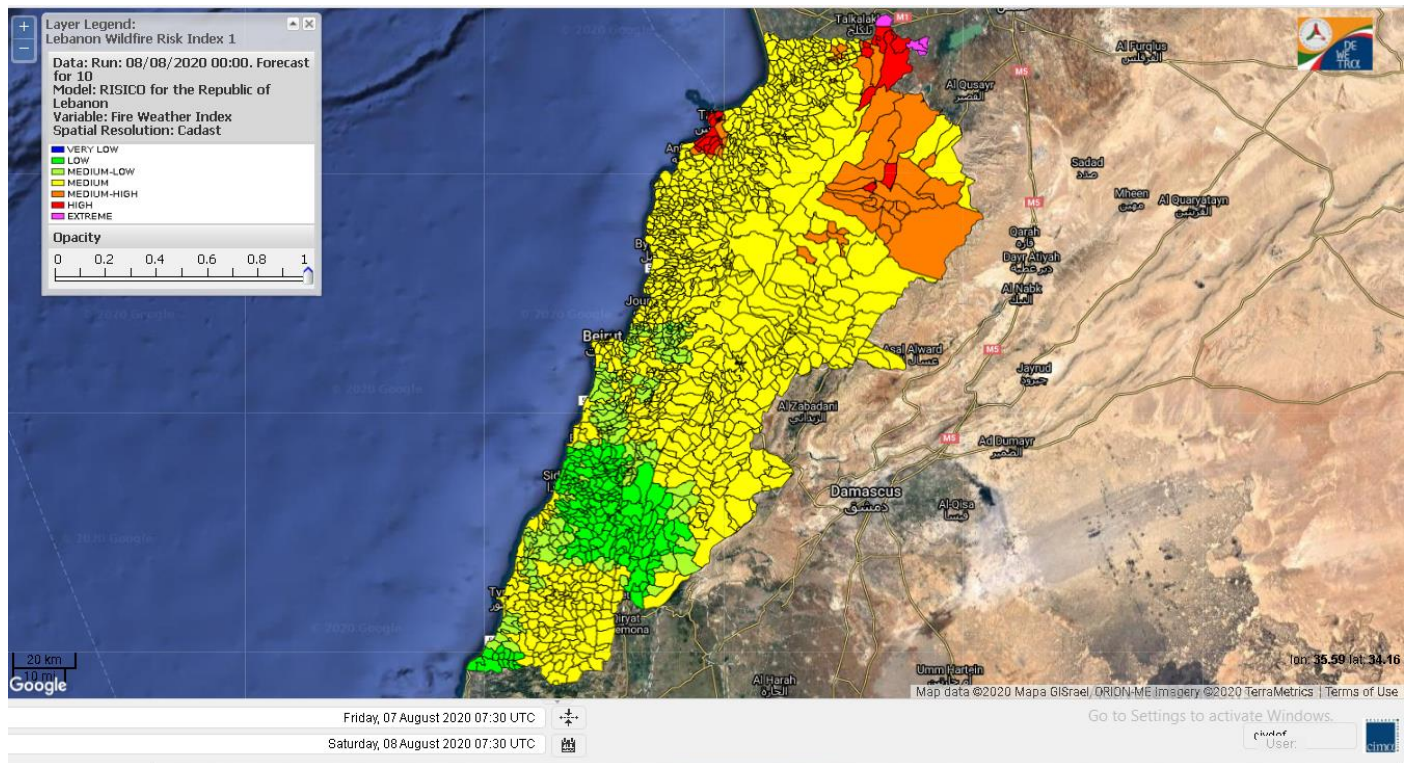

Lebanon for 10 August 2020