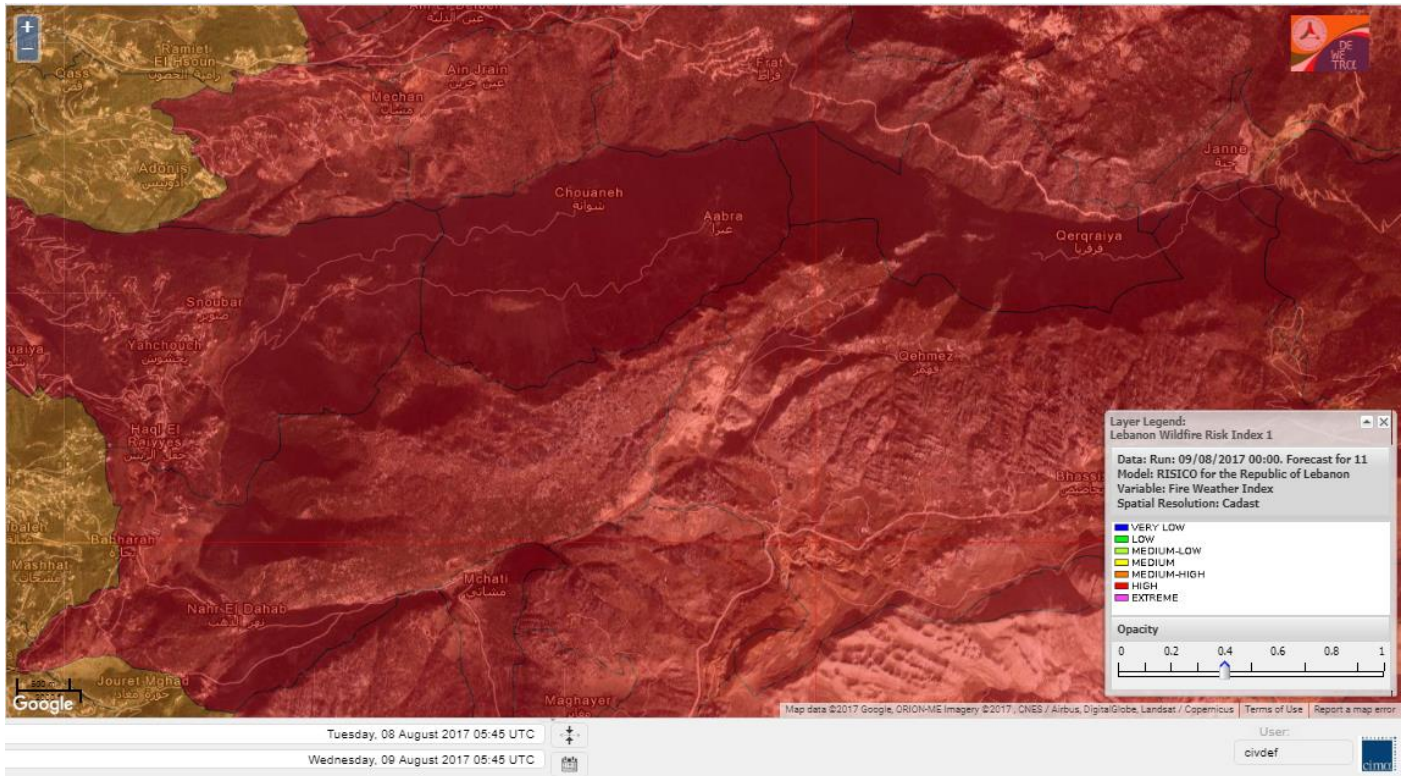

Jabal Moussa Reserve Forecast for 11 Aug 2017

Nord

Koura

Municipality	09-Aug	10-Aug	11-Aug	Municipality	09-Aug	10-Aug	11-Aug	Municipality	09-Aug	10-Aug	11-Aug
Aaba	M	M	MH	Afsaddiq	M	M	MH	Ain Ekryne	M	M	MH
Amioun	M	M	MH	Anfeh	M	M	MH	Badbhoun	M	M	MH
Barghoun	M	M	MH	Barsa	M	M	MH	Batroumine	M	M	MH
Bdebba	M	M	MH	Bechmizine	M	M	MH	Bednayel El-Koura	M	M	M
Bhabbouch El-Koura	M	M	MH	Bkeftine	M	M	MH	Bnehran	M	M	MH
Bqaiia El-Koura	M	M	MH	Bsarma	M	M	MH	Btaaboura	M	M	MH
Bterram	M	M	MH	Btouratij	M	M	MH	Bziza	M	M	MH
Dar Beechtar	M	M	MH	Dar Chmezzine	M	M	MH	Deddeh	M	M	MH
Deir El-Balamand	M	M	MH	Fih	M	M	MH	Hraiche	M	M	MH
Ijdaabrine	M	M	M	Kaftoun	M	M	MH	Kefraya El-Koura	M	M	M
Kfarakka	M	M	MH	Kfarhata	M	M	M	Kfarhazir	M	M	MH
Kfarkahel	M	M	MH	Kfarsaroun	M	M	MH	Kosba	M	M	MH
Mejdel el-Koura	M	M	MH	Nakhle	M	M	MH	Qalhat	M	M	MH
Ras Masqa	M	M	MH	Rechdibbine	M	M	MH	Zakroun	M	M	MH
Zgharta El-Mtaouile	M	M	H								