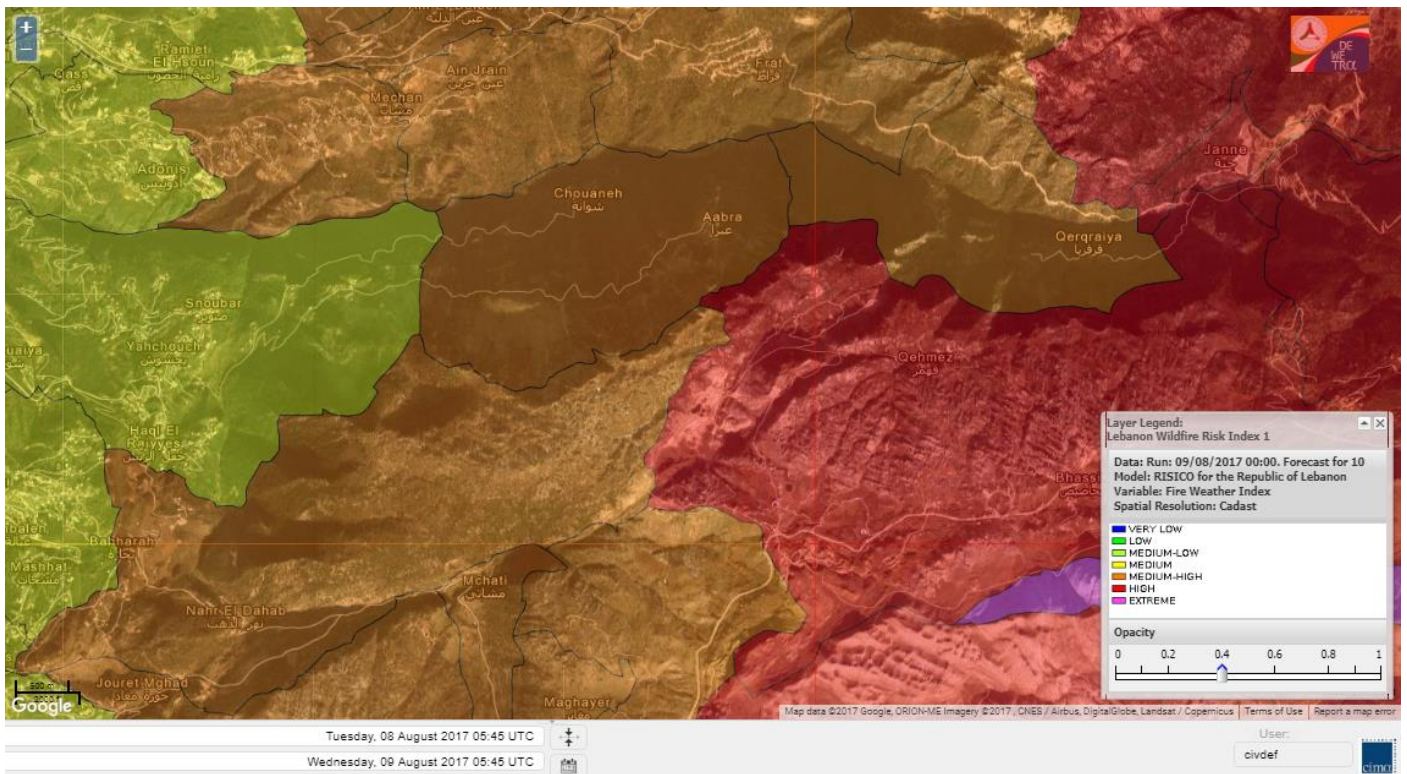

Jabal Moussa Reserve Forecast for 11 Aug 2017

Nord

Koura

Municipality	09-Aug	10-Aug	11-Aug	Municipality	09-Aug	10-Aug	11-Aug	Municipality	09-Aug	10-Aug	11-Aug
Aaba	M	M	MH	Afsaddiq	M	M	MH	Ain Ekryne	M	M	MH
Amioun	M	M	MH	Anfeh	M	M	MH	Badbhoun	M	M	MH
Barghoun	M	M	MH	Barsa	M	M	MH	Batroumine	M	M	MH
Bdebba	M	M	MH	Bechmizine	M	M	MH	Bednayel El-Koura	M	M	M
Bhabbouch El-Koura	M	M	MH	Bkeftine	M	M	MH	Bnehran	M	M	MH
Bqaiia El-Koura	M	M	MH	Bsarma	M	M	MH	Btaaboura	M	M	MH
Bterram	M	M	MH	Btouratij	M	M	MH	Bziza	M	M	MH
Dar Beechtar	M	M	MH	Dar Chmezzine	M	M	MH	Deddeh	M	M	MH
Deir El-Balamand	M	M	MH	Fih	M	M	MH	Hraiche	M	M	MH
Ijdaabrine	M	M	M	Kaftoun	M	M	MH	Kefraya El-Koura	M	M	M
Kfarakka	M	M	MH	Kfarhata	M	M	M	Kfarhazir	M	M	MH
Kfarkahel	M	M	MH	Kfarsaroun	M	M	MH	Kosba	M	M	MH
Mejdel el-Koura	M	M	MH	Nakhle	M	M	MH	Qalhat	M	M	MH
Ras Masqa	M	M	MH	Rechdibbine	M	M	MH	Zakroun	M	M	MH
Zgharta El-Mtaouile	M	M	H								