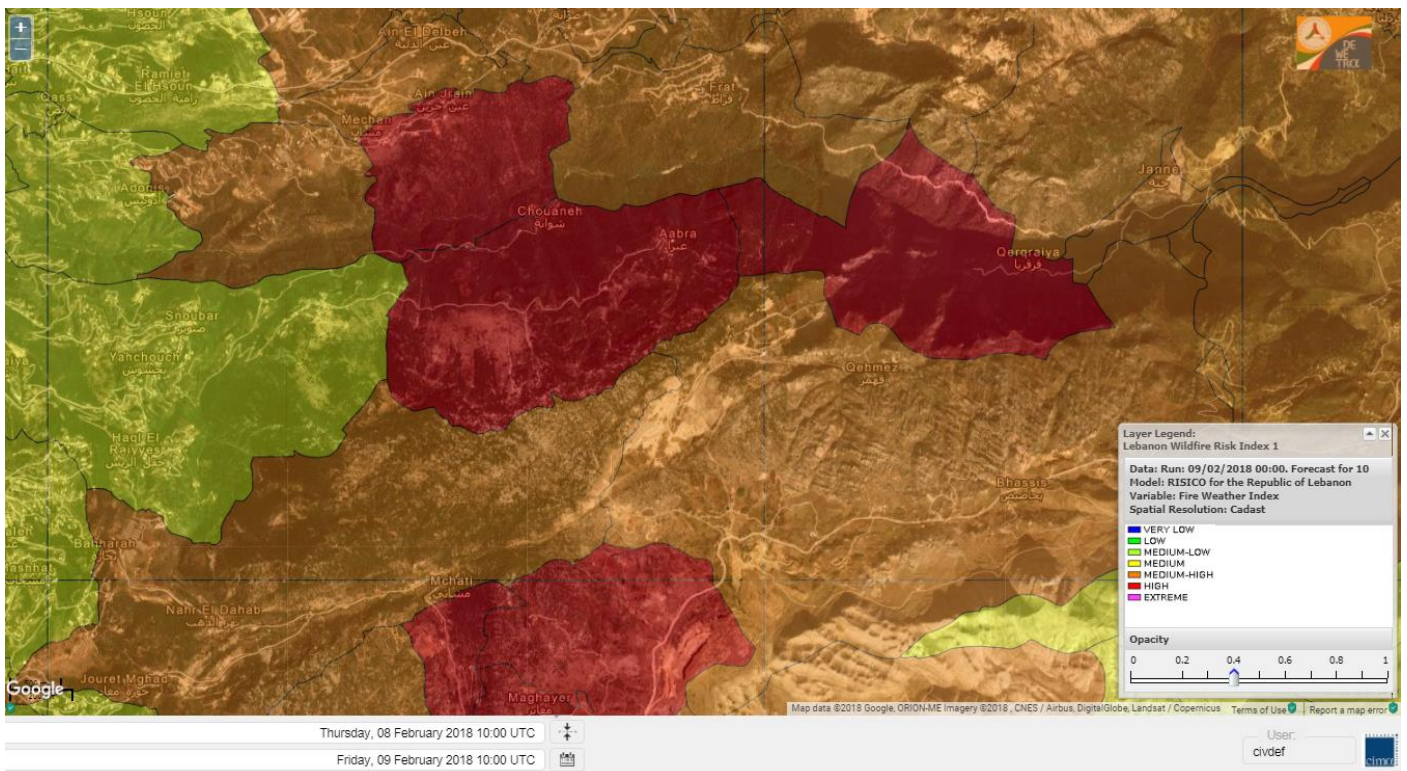

Jabal Moussa Reserve Forecast for 11 FEB 2018

Nord

Koura

Municipality	09-Feb	10-Feb	11-Feb	Municipality	09-Feb	10-Feb	11-Feb	Municipality	09-Feb	10-Feb	11-Feb
Aaba	M	M	MH	Afsaddiq	M	M	M	Ain Ekryne	M	M	M
Amioun	M	M	M	Anfeh	M	M	MH	Badbhoun	M	M	M
Barghoun	M	M	M	Barsa	M	M	MH	Batroumine	M	M	MH
Bdebba	M	M	MH	Bechmizine	M	M	MH	Bednaye El-Koura	M	M	MH
Bhabbouch El-Koura	M	M	M	Bkeftine	M	M	M	Bnehran	MH	MH	M
Bqaiia El-Koura	M	M	MH	Bsarma	M	M	MH	Btaaboura	M	M	M
Bttram	M	M	MH	Btouratij	M	M	MH	Bziza	M	M	M
Dar Beehtar	M	M	M	Dar Chmezzine	M	M	M	Deddeh	M	M	M
Deir El-Balamand	M	M	M	Fih	M	M	M	Hraiche	M	M	MH
Ijdaabrine	M	M	MH	Kaftoun	M	M	M	Kefraya El-Koura	M	M	MH
Kfarakka	M	M	M	Kfarhata	M	M	MH	Kfarhazir	M	M	M
Kfarkahel	M	M	MH	Kfarsaroun	M	M	M	Kosba	M	M	M
Mejdel el-Koura	M	M	M	Nakhle	M	M	MH	Qalhat	M	M	M
Ras Masqa	M	M	M	Rechdibbine	M	M	M	Zakroun	M	M	M
Zgharta El-Mtaouile	MH	MH	MH								