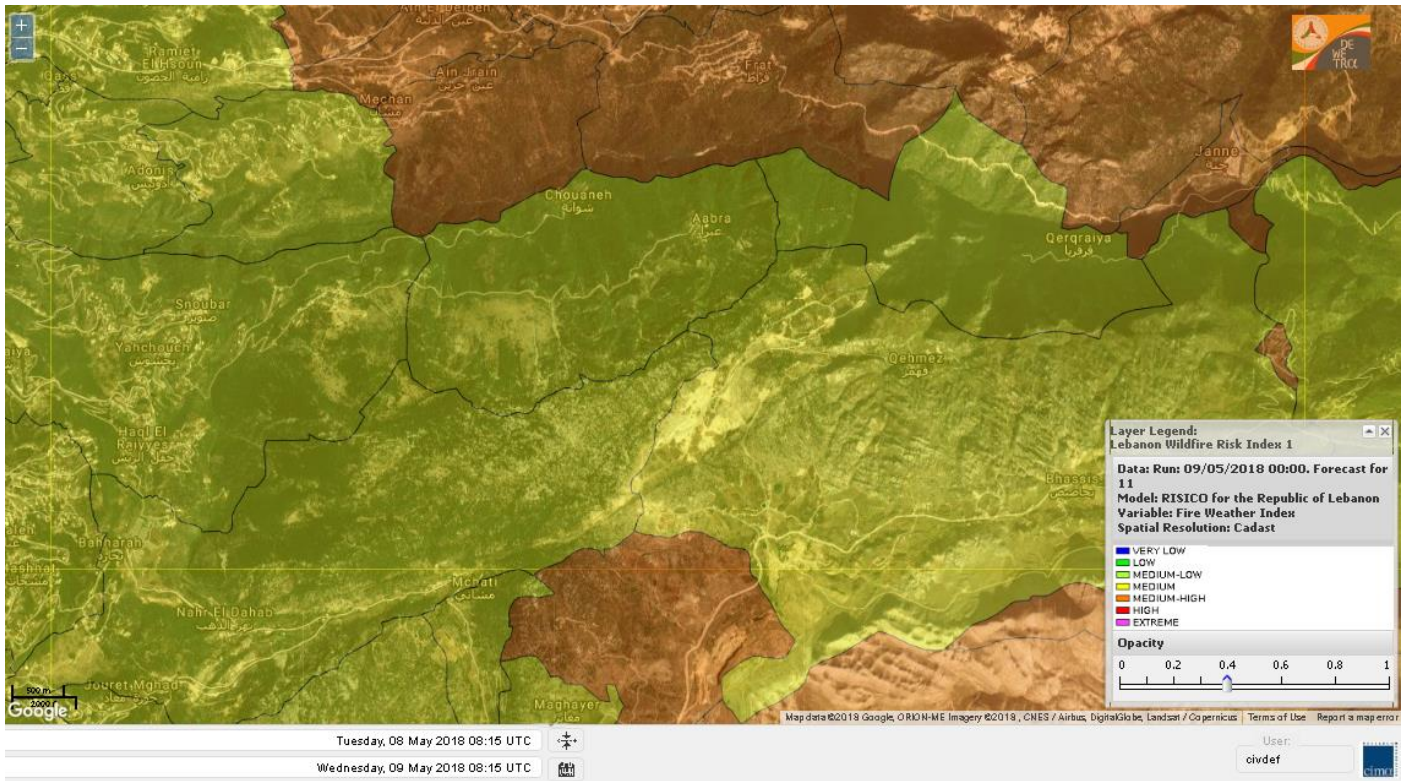

Jabal Moussa Reserve Forecast for 11 May 2018

Nord

Koura

Municipality	09-May	10-May	11-May	Municipality	09-May	10-May	11-May	Municipality	09-May	10-May	11-May
Aaba	M	MH	MH	Afsaddiq	M	M	MH	Ain Ekriane	M	M	MH
Amioun	M	M	MH	Anfeh	M	M	M	Badbhoun	M	M	MH
Barghoun	M	M	MH	Barsa	M	MH	H	Batroumine	M	MH	MH
Bdebba	M	MH	MH	Bechmizine	M	M	MH	Bednayet El-Koura	ML	M	M
Bhabbouch El-Koura	M	M	MH	Bkeftine	M	M	MH	Bnehran	ML	M	MH
Bqaiaa El-Koura	M	M	MH	Bsarma	M	M	MH	Btaaboura	M	M	MH
Bterram	M	M	MH	Btouratij	M	MH	MH	Bziza	M	M	MH
Dar Beechtar	M	M	H	Dar Chmezzine	M	M	MH	Deddeh	M	MH	MH
Deir El-Balamand	ML	M	MH	Fih	M	M	MH	Hraiche	M	M	MH
Ijdaabrine	ML	M	M	Kaftoun	ML	M	MH	Kefraya El-Koura	M	M	M
Kfarakka	M	M	MH	Kfarhata	ML	M	M	Kfarhazir	M	M	MH
Kfarkahel	M	MH	MH	Kfarsaroun	M	M	MH	Kosba	M	M	MH
Mejdel el-Koura	ML	M	MH	Nakhle	M	MH	MH	Qalhat	ML	M	MH
Ras Masqa	M	MH	MH	Rechdibbine	M	M	MH	Zakroun	M	M	MH
Zgharta El-Mtaouile	L	M	MH								