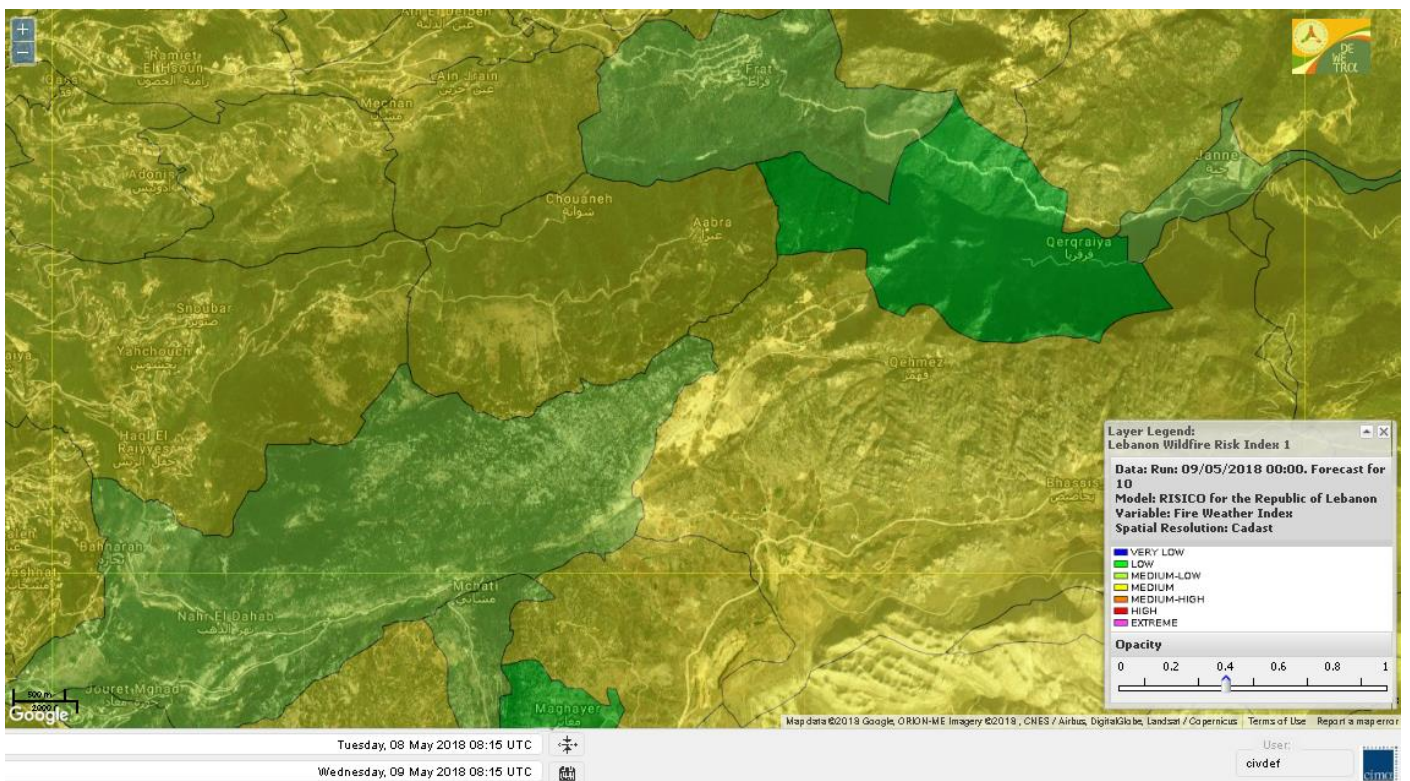

Jabal Moussa Reserve Forecast for 11 May 2018

Nord

Koura

Municipality	09-May	10-May	11-May	Municipality	09-May	10-May	11-May	Municipality	09-May	10-May	11-May
Aaba	M	MH	MH	Afsaddiq	M	M	MH	Ain Ekriane	M	M	MH
Amioun	M	M	MH	Anfeh	M	M	M	Badbhoun	M	M	MH
Barghoun	M	M	MH	Barsa	M	MH	H	Batroumine	M	MH	MH
Bdebba	M	MH	MH	Bechmizine	M	M	MH	Bednayet El-Koura	ML	M	M
Bhabbouch El-Koura	M	M	MH	Bkeftine	M	M	MH	Bnehran	ML	M	MH
Bqaiaa El-Koura	M	M	MH	Bsarma	M	M	MH	Btaaboura	M	M	MH
Bterram	M	M	MH	Btouratij	M	MH	MH	Bziza	M	M	MH
Dar Beechtar	M	M	H	Dar Chmezzine	M	M	MH	Deddeh	M	MH	MH
Deir El-Balamand	ML	M	MH	Fih	M	M	MH	Hraiche	M	M	MH
Ijdaabrine	ML	M	M	Kaftoun	ML	M	MH	Kefraya El-Koura	M	M	M
Kfarakka	M	M	MH	Kfarhata	ML	M	M	Kfarhazir	M	M	MH
Kfarkahel	M	MH	MH	Kfarsaroun	M	M	MH	Kosba	M	M	MH
Mejdel el-Koura	ML	M	MH	Nakhle	M	MH	MH	Qalhat	ML	M	MH
Ras Masqa	M	MH	MH	Rechdibbine	M	M	MH	Zakroun	M	M	MH
Zgharta El-Mtaouile	L	M	MH								