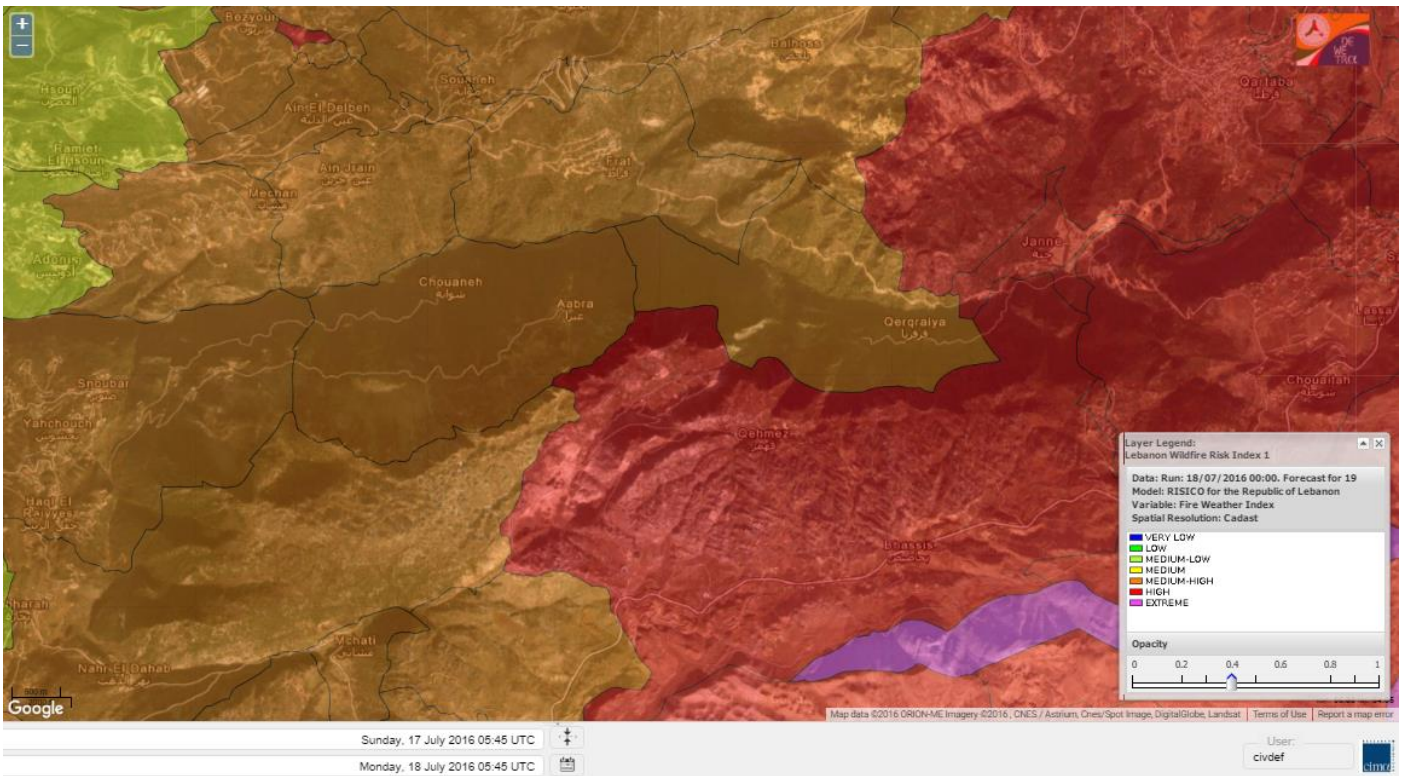

Jabal Moussa Reserve Forecast for 20 July 2016

Nord

Koura

Municipality	18-Jul	19-Jul	20-Jul	Municipality	18-Jul	19-Jul	20-Jul	Municipality	18-Jul	19-Jul	20-Jul
Aaba	H	M	M	Afsaddiq	H	MH	M	Ain Ekrene	MH	M	M
Amioun	H	MH	M	Anfeh	H	H	M	Badbhoun	H	MH	M
Barghoun	H	MH	M	Barsa	H	MH	M	Batroumine	H	MH	M
Bdebba	H	M	M	Bechmizine	H	MH	M	Bednayel El-Koura	H	MH	M
Bhabbouch El-Koura	MH	M	M	Bkeftine	H	M	M	Bnehran	MH	M	M
Bqaiiaa El-Koura	H	M	M	Bsarma	H	M	M	Btaaboura	H	MH	M
Bterram	H	MH	M	Btouratij	H	M	M	Bziza	MH	M	M
Dar Beechtar	H	M	M	Dar Chmezzine	MH	M	M	Deddeh	H	MH	M
Deir El-Balamand	H	H	M	Fih	H	H	M	Hraiche	H	H	M
Ijdaabrine	H	MH	M	Kaftoun	MH	M	M	Kefraya El-Koura	H	H	M
Kfarakka	MH	M	M	Kfarhata	H	MH	M	Kfarhazir	H	MH	M
Kfarkahel	H	M	M	Kfarsaroun	MH	M	M	Kosba	MH	M	M
Mejdel el-Koura	MH	MH	M	Nakhle	H	MH	M	Qalhat	H	H	M
Ras Masqa	M	MH	M	Rechdibbine	MH	M	M	Zakroun	H	MH	M
Zgharta El-Mtaouile	MH	MH	MH								