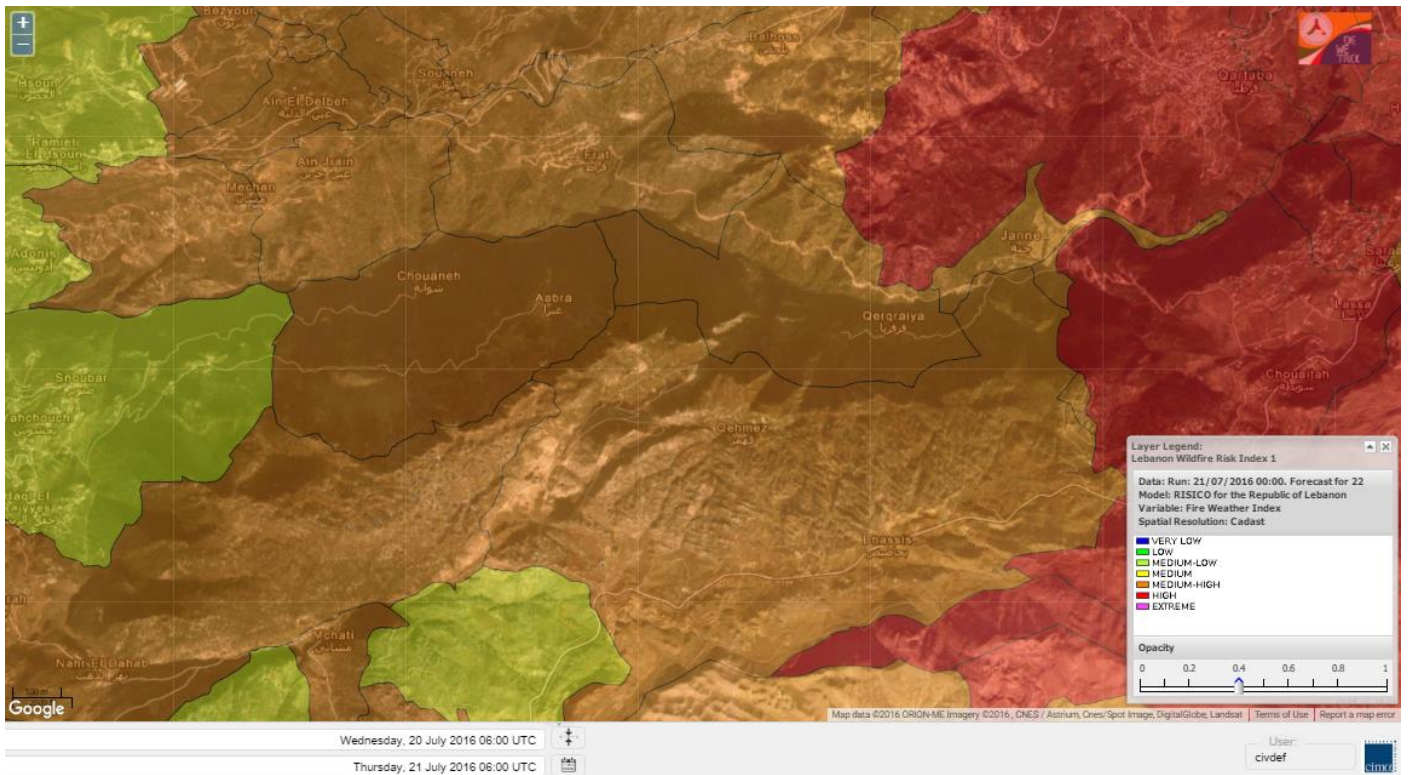

Jabal Moussa Reserve Forecast for 23 July 2016

Nord

Koura

Municipality	21-Jul	22-Jul	23-Jul	Municipality	21-Jul	22-Jul	23-Jul	Municipality	21-Jul	22-Jul	23-Jul
Aaba	MH	MH	MH	Afsaddiq	H	M	MH	Ain Ekriane	M	MH	M
Amioun	MH	M	MH	Anfeh	H	MH	MH	Badbhoun	MH	M	M
Barghoun	H	MH	M	Barsa	MH	MH	MH	Batroumine	H	MH	MH
Bdebba	MH	MH	MH	Bechmizine	H	M	MH	Bednayel El-Koura	H	M	M
Bhabbouch El-Koura	MH	MH	MH	Bkeftine	MH	MH	MH	Bnehran	MH	MH	MH
Bqaiiaa El-Koura	MH	MH	MH	Bsarma	M	MH	MH	Btaaboura	MH	M	MH
Bttram	MH	MH	MH	Btouratij	MH	MH	MH	Bziza	M	MH	MH
Dar Beechtar	MH	M	MH	Dar Chmezzine	MH	M	MH	Deddeh	H	MH	MH
Deir El-Balamand	H	MH	MH	Fih	H	MH	MH	Hraiche	H	MH	MH
Ijdaabrine	MH	M	M	Kaftoun	MH	M	MH	Kefraya El-Koura	H	MH	M
Kfarakka	M	MH	MH	Kfarhata	H	M	M	Kfarhazir	MH	M	M
Kfarkahel	MH	MH	MH	Kfarsaroun	M	MH	MH	Kosba	M	MH	MH
Mejdel el-Koura	MH	M	MH	Nakhle	MH	MH	MH	Qalhat	H	MH	MH
Ras Masqa	H	MH	MH	Rechdibbine	M	MH	M	Zakroun	H	MH	MH
Zgharta El-Mtaouile	MH	MH	MH								