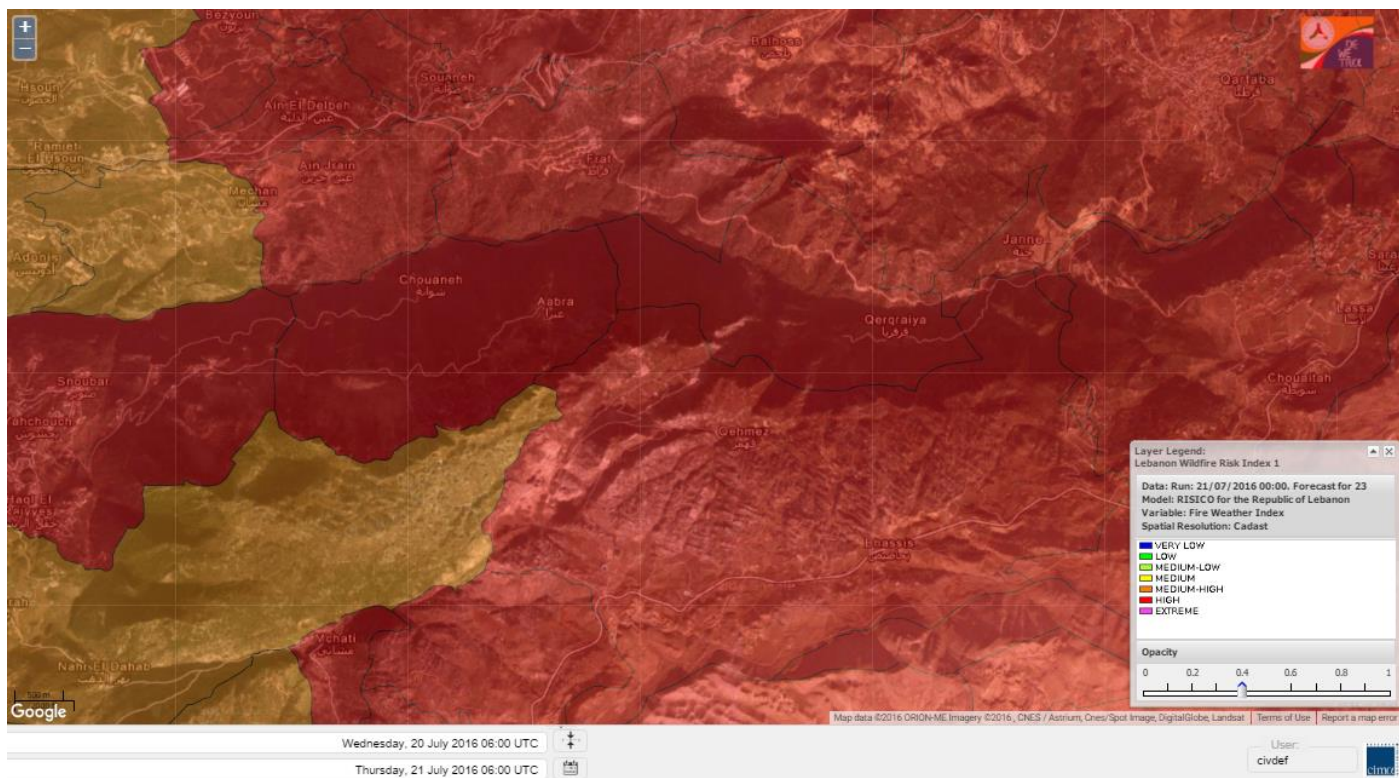

Jabal Moussa Reserve Forecast for 23 July 2016

Nord

Koura

Municipality	21-Jul	22-Jul	23-Jul	Municipality	21-Jul	22-Jul	23-Jul	Municipality	21-Jul	22-Jul	23-Jul
Aaba	MH	MH	MH	Afsaddiq	H	M	MH	Ain Ekriane	M	MH	M
Amioun	MH	M	MH	Anfeh	H	MH	MH	Badbhoun	MH	M	M
Barghoun	H	MH	M	Barsa	MH	MH	MH	Batroumine	H	MH	MH
Bdebba	MH	MH	MH	Bechmizine	H	M	MH	Bednayel El-Koura	H	M	M
Bhabbouch El-Koura	MH	MH	MH	Bkeftine	MH	MH	MH	Bnehran	MH	MH	MH
Bqaiiaa El-Koura	MH	MH	MH	Bsarma	M	MH	MH	Btaaboura	MH	M	MH
Bttram	MH	MH	MH	Btouratij	MH	MH	MH	Bziza	M	MH	MH
Dar Beechtar	MH	M	MH	Dar Chmezzine	MH	M	MH	Deddeh	H	MH	MH
Deir El-Balamand	H	MH	MH	Fih	H	MH	MH	Hraiche	H	MH	MH
Ijdaabrine	MH	M	M	Kaftoun	MH	M	MH	Kefraya El-Koura	H	MH	M
Kfarakka	M	MH	MH	Kfarhata	H	M	M	Kfarhazir	MH	M	M
Kfarkahel	MH	MH	MH	Kfarsaroun	M	MH	MH	Kosba	M	MH	MH
Mejdel el-Koura	MH	M	MH	Nakhle	MH	MH	MH	Qalhat	H	MH	MH
Ras Masqa	H	MH	MH	Rechdibbine	M	MH	M	Zakroun	H	MH	MH
Zgharta El-Mtaouile	MH	MH	MH								