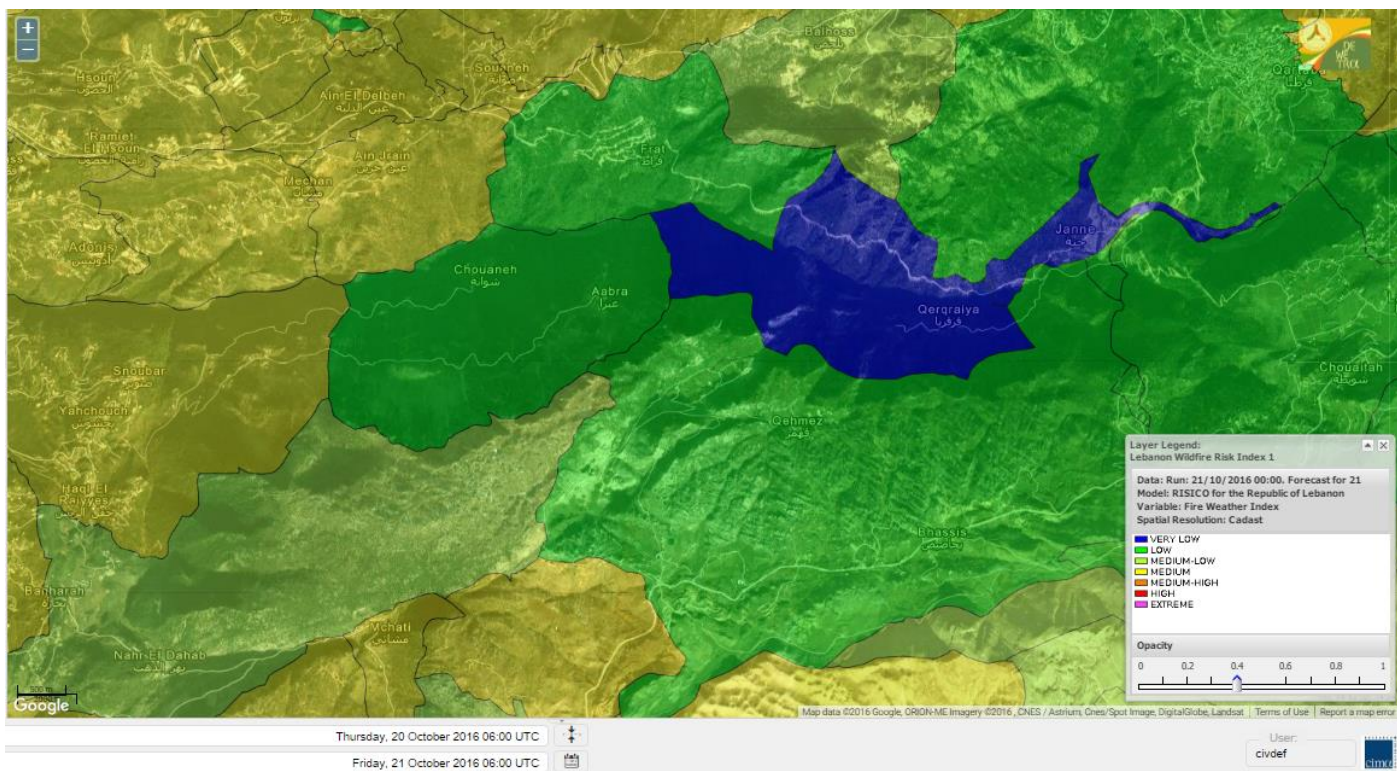

Jabal Moussa Reserve Forecast for 23 October 2016

Nord

Koura

Municipality	21-Oct	22-Oct	23-Oct	Municipality	21-Oct	22-Oct	23-Oct	Municipality	21-Oct	22-Oct	23-Oct
Aaba	M	M	M	Afsaddiq	M	M	M	Ain Ekryne	M	M	M
Amioun	M	M	M	Anfeh	M	M	M	Badbhoun	M	M	M
Barghoun	M	M	M	Barsa	M	M	M	Batroumine	M	M	M
Bdebba	M	M	M	Bechmizzine	M	M	M	Bednayel El-Koura	M	M	M
Bhabbouch El-Koura	M	M	M	Bkeftine	M	M	M	Bnehran	M	M	M
Bqaiiaa El-Koura	M	M	M	Bsarma	M	M	M	Btaaboura	M	M	M
Bttram	M	M	M	Btouratij	M	M	M	Bziza	M	M	M
Dar Beechtar	M	M	M	Dar Chmezzine	M	M	M	Deddeh	M	M	M
Deir El-Balamand	M	M	M	Fih	M	M	M	Hraiche	M	M	M
Ijdaabrine	M	M	M	Kaftoun	M	M	M	Kefraya El-Koura	M	M	M
Kfarakka	M	M	M	Kfarhata	M	M	M	Kfarhazir	M	M	M
Kfarkahel	M	M	M	Kfarsaroun	M	M	M	Kosba	M	M	M
Mejdel el-Koura	M	M	M	Nakhle	M	M	M	Qalhat	M	M	M
Ras Masqa	M	M	M	Rechdibbine	M	M	M	Zakroun	M	M	M
Zgharta El-Mtaouile	M	M	M								