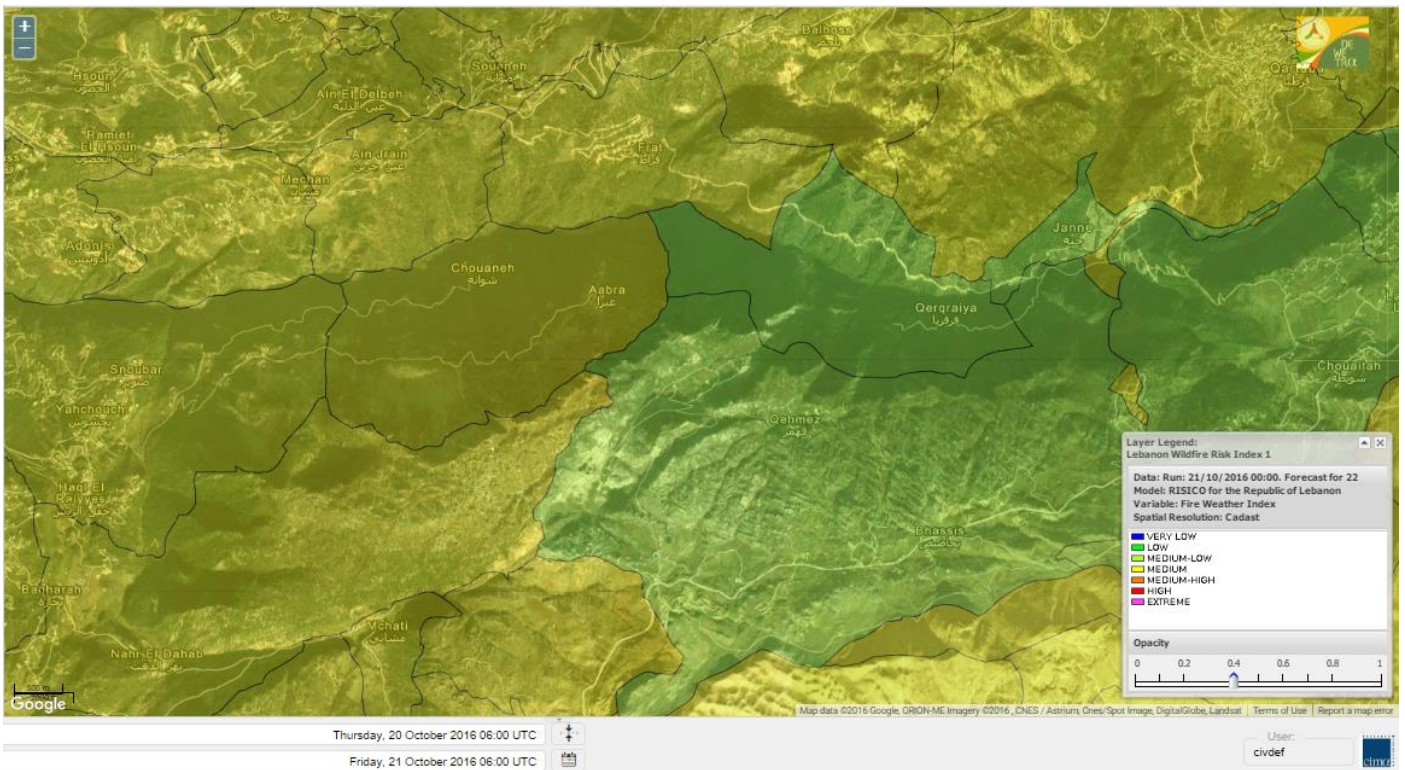

Jabal Moussa Reserve Forecast for 23 October 2016

Nord

Koura

Municipality	21-Oct	22-Oct	23-Oct	Municipality	21-Oct	22-Oct	23-Oct	Municipality	21-Oct	22-Oct	23-Oct
Aaba	M	M	M	Afsaddiq	M	M	M	Ain Ekryne	M	M	M
Amioun	M	M	M	Anfeh	M	M	M	Badbhoun	M	M	M
Barghoun	M	M	M	Barsa	M	M	M	Batroumine	M	M	M
Bdebba	M	M	M	Bechmizzine	M	M	M	Bednayel El-Koura	M	M	M
Bhabbouch El-Koura	M	M	M	Bkeftine	M	M	M	Bnehran	M	M	M
Bqaiiaa El-Koura	M	M	M	Bsarma	M	M	M	Btaaboura	M	M	M
Bttram	M	M	M	Btouratij	M	M	M	Bziza	M	M	M
Dar Beechtar	M	M	M	Dar Chmezzine	M	M	M	Deddeh	M	M	M
Deir El-Balamand	M	M	M	Fih	M	M	M	Hraiche	M	M	M
Ijdaabrine	M	M	M	Kaftoun	M	M	M	Kefraya El-Koura	M	M	M
Kfarakka	M	M	M	Kfarhata	M	M	M	Kfarhazir	M	M	M
Kfarkahel	M	M	M	Kfarsaroun	M	M	M	Kosba	M	M	M
Mejdel el-Koura	M	M	M	Nakhle	M	M	M	Qalhat	M	M	M
Ras Masqa	M	M	M	Rechdibbine	M	M	M	Zakroun	M	M	M
Zgharta El-Mtaouile	M	M	M								