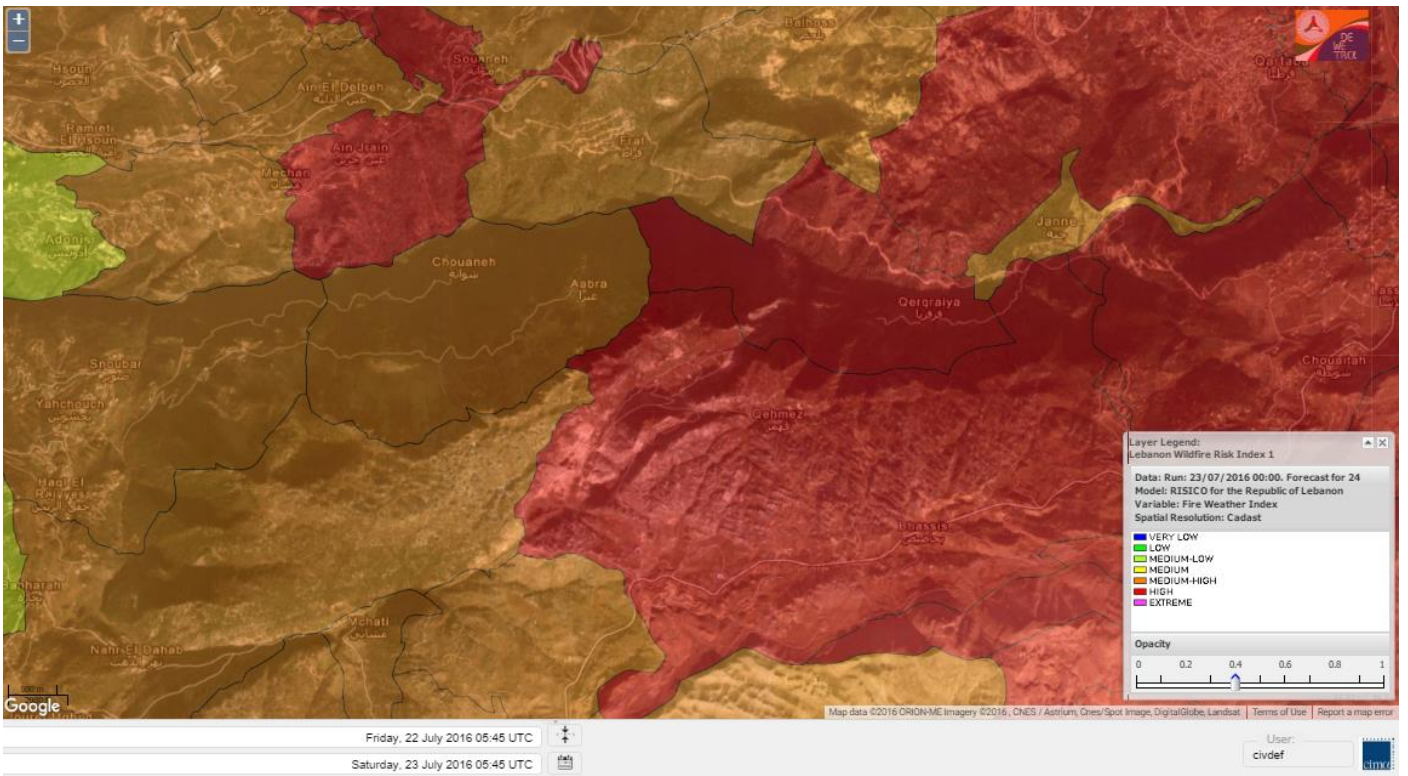

Jabal Moussa Reserve Forecast for 25 July 2016

Nord

Koura

Municipality	23-Jul	24-Jul	25-Jul	Municipality	23-Jul	24-Jul	25-Jul	Municipality	23-Jul	24-Jul	25-Jul
Aaba	M	MH	M	Afsaddiq	M	MH	M	Ain Ekriane	M	M	M
Amioun	M	MH	M	Anfeh	M	MH	M	Badbhoun	M	MH	M
Barghoun	M	MH	M	Barsa	M	MH	M	Batroumine	M	MH	M
Bdebba	M	MH	M	Bechmizzine	M	MH	M	Bednayel El-Koura	MH	MH	M
Bhabbouch El-Koura	MH	MH	M	Bkeftine	M	MH	M	Bnehran	MH	MH	M
Bqaiiaa El-Koura	M	MH	M	Bsarma	M	MH	M	Btaaboura	M	MH	M
Bttram	M	MH	M	Btouratij	M	MH	M	Bziza	M	MH	M
Dar Beechtar	M	MH	M	Dar Chmezzine	M	MH	M	Deddeh	M	MH	M
Deir El-Balamand	MH	MH	MH	Fih	M	H	M	Hraiche	M	H	M
Ijdaabrine	MH	MH	M	Kaftoun	MH	MH	MH	Kefraya El-Koura	M	MH	M
Kfarakka	M	MH	M	Kfarhata	MH	MH	M	Kfarhazir	M	M	M
Kfarkahel	M	MH	M	Kfarsaroun	M	MH	M	Kosba	M	MH	M
Mejdel el-Koura	MH	MH	MH	Nakhle	M	MH	M	Qalhat	MH	H	MH
Ras Masqa	M	M	M	Rechdibbine	M	M	M	Zakroun	MH	MH	M
Zgharta El-Mtaouile	MH	MH	MH								