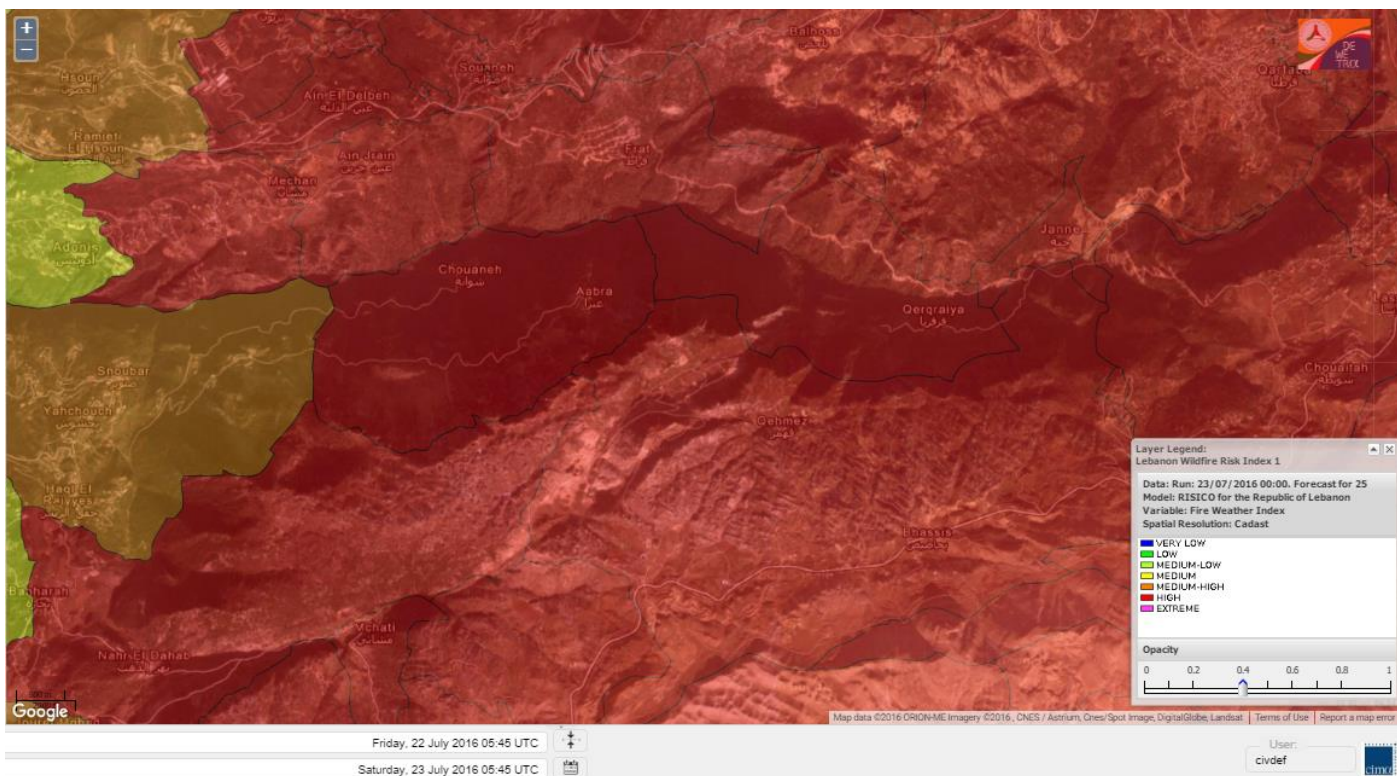

Jabal Moussa Reserve Forecast for 25 July 2016

Nord

Koura

Municipality	23-Jul	24-Jul	25-Jul	Municipality	23-Jul	24-Jul	25-Jul	Municipality	23-Jul	24-Jul	25-Jul
Aaba	M	MH	M	Afsaddiq	M	MH	M	Ain Ekriane	M	M	M
Amioun	M	MH	M	Anfeh	M	MH	M	Badbhoun	M	MH	M
Barghoun	M	MH	M	Barsa	M	MH	M	Batroumine	M	MH	M
Bdebba	M	MH	M	Bechmizzine	M	MH	M	Bednayel El-Koura	MH	MH	M
Bhabbouch El-Koura	MH	MH	M	Bkeftine	M	MH	M	Bnehran	MH	MH	M
Bqaiiaa El-Koura	M	MH	M	Bsarma	M	MH	M	Btaaboura	M	MH	M
Bttram	M	MH	M	Btouratij	M	MH	M	Bziza	M	MH	M
Dar Beechtar	M	MH	M	Dar Chmezzine	M	MH	M	Deddeh	M	MH	M
Deir El-Balamand	MH	MH	MH	Fih	M	H	M	Hraiche	M	H	M
Ijdaabrine	MH	MH	M	Kaftoun	MH	MH	MH	Kefraya El-Koura	M	MH	M
Kfarakka	M	MH	M	Kfarhata	MH	MH	M	Kfarhazir	M	M	M
Kfarkahel	M	MH	M	Kfarsaroun	M	MH	M	Kosba	M	MH	M
Mejdel el-Koura	MH	MH	MH	Nakhle	M	MH	M	Qalhat	MH	H	MH
Ras Masqa	M	M	M	Rechdibbine	M	M	M	Zakroun	MH	MH	M
Zgharta El-Mtaouile	MH	MH	MH								