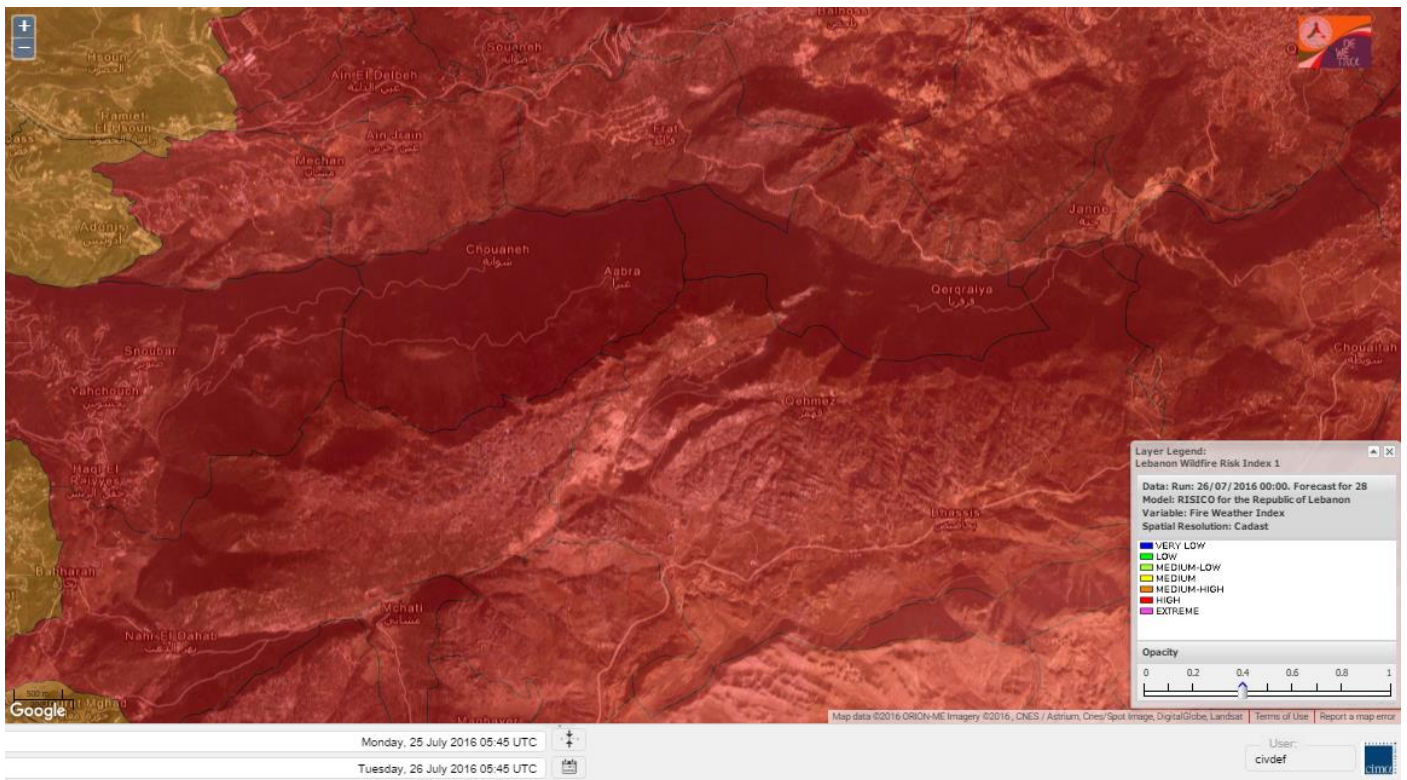

Nord

Koura

Municipality	26-Jul	27-Jul	28-Jul	Municipality	26-Jul	27-Jul	28-Jul	Municipality	26-Jul	27-Jul	28-Jul
Aaba	M	M	M	Afsaddiq	H	M	M	Ain Ekriane	MH	M	M
Amioun	MH	M	M	Anfeh	H	M	M	Badbhoun	MH	M	M
Barghoun	MH	M	M	Barsa	M	M	M	Batroumine	MH	M	M
Bdebba	M	M	M	Bechmizzine	H	M	M	Bednayel El-Koura	MH	M	M
Bhabbouch El-Koura	MH	MH	M	Bkeftine	M	M	M	Bnehran	MH	MH	MH
Bqaiiaa El-Koura	M	M	M	Bsarma	MH	M	M	Btaaboura	H	M	M
Bttram	MH	M	M	Btouratij	M	M	M	Bziza	MH	MH	M
Dar Beechtar	H	MH	M	Dar Chmezzine	MH	M	M	Deddeh	MH	M	M
Deir El-Balamand	H	M	MH	Fih	H	M	M	Hraiche	H	M	M
Ijdaabrane	H	MH	M	Kaftoun	H	MH	MH	Kefraya El-Koura	MH	M	M
Kfarakka	MH	MH	M	Kfarhata	H	MH	M	Kfarhazir	MH	M	M
Kfarkahel	M	M	M	Kfarsaroun	MH	MH	M	Kosba	MH	MH	M
Mejdel el-Koura	H	MH	MH	Nakhle	M	M	M	Qalhat	H	M	MH
Ras Masqa	M	M	M	Rechdibbine	MH	M	M	Zakroun	MH	M	M
Zgharta El-Mtaouile	MH	MH	MH								