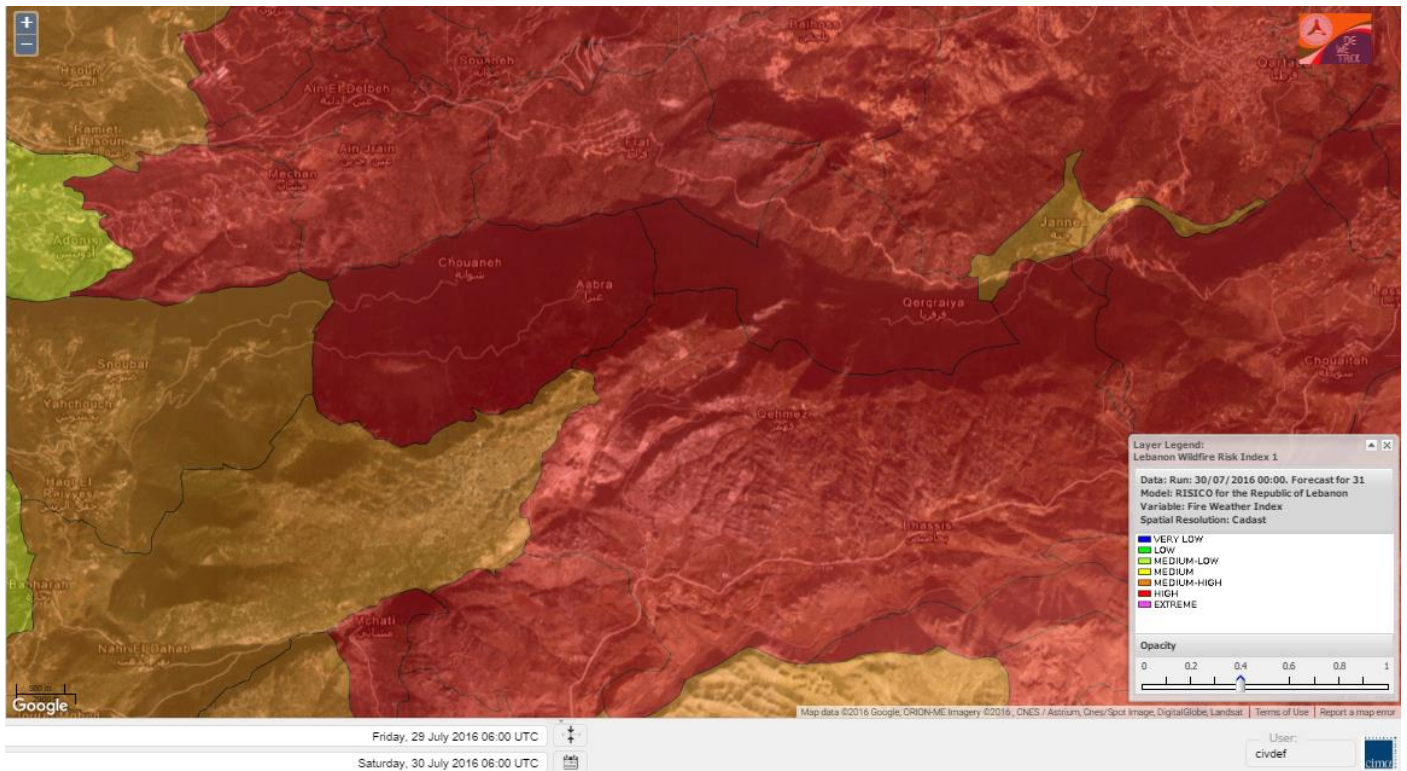

Jabal Moussa Reserve Forecast for 1 August 2016

Nord

Koura

Municipality	30-Jul	31-Jul	01-Aug	Municipality	30-Jul	31-Jul	01-Aug	Municipality	30-Jul	31-Jul	01-Aug
Aaba	MH	M	MH	Afsaddiq	MH	M	MH	Ain Ekrine	MH	M	M
Amioun	MH	M	MH	Anfeh	M	M	M	Badbhoun	MH	M	M
Barghoun	MH	M	M	Barsa	MH	M	MH	Batroumine	M	M	MH
Bdebba	MH	M	MH	Bechmizzine	MH	M	MH	Bednayel El-Koura	MH	M	M
Bhabbouch El-Koura	MH	M	MH	Bkeftine	MH	M	MH	Bnehran	MH	MH	MH
Bqaiia El-Koura	MH	M	MH	Bsarma	MH	M	MH	Btaaboura	MH	M	MH
Bterram	MH	M	MH	Btouratij	M	M	MH	Bziza	MH	MH	MH
Dar Beechtar	H	M	MH	Dar Chmezzine	MH	M	MH	Deddeh	MH	M	MH
Deir El-Balamand	MH	M	MH	Fih	MH	M	MH	Hraiche	MH	M	M
Ijdaabrine	MH	M	M	Kaftoun	MH	MH	MH	Kefraya El-Koura	MH	M	M
Kfarakka	MH	M	MH	Kfarhata	MH	M	M	Kfarhazir	MH	M	M
Kfarkahel	MH	M	MH	Kfarsaroun	MH	M	MH	Kosba	MH	M	MH
Mejdel el-Koura	H	MH	MH	Nakhle	M	M	MH	Qalhat	MH	M	MH
Ras Masqa	M	M	MH	Rechdibbine	MH	M	M	Zakroun	MH	M	M
Zgharta El-Mtaouile	MH	MH	MH								