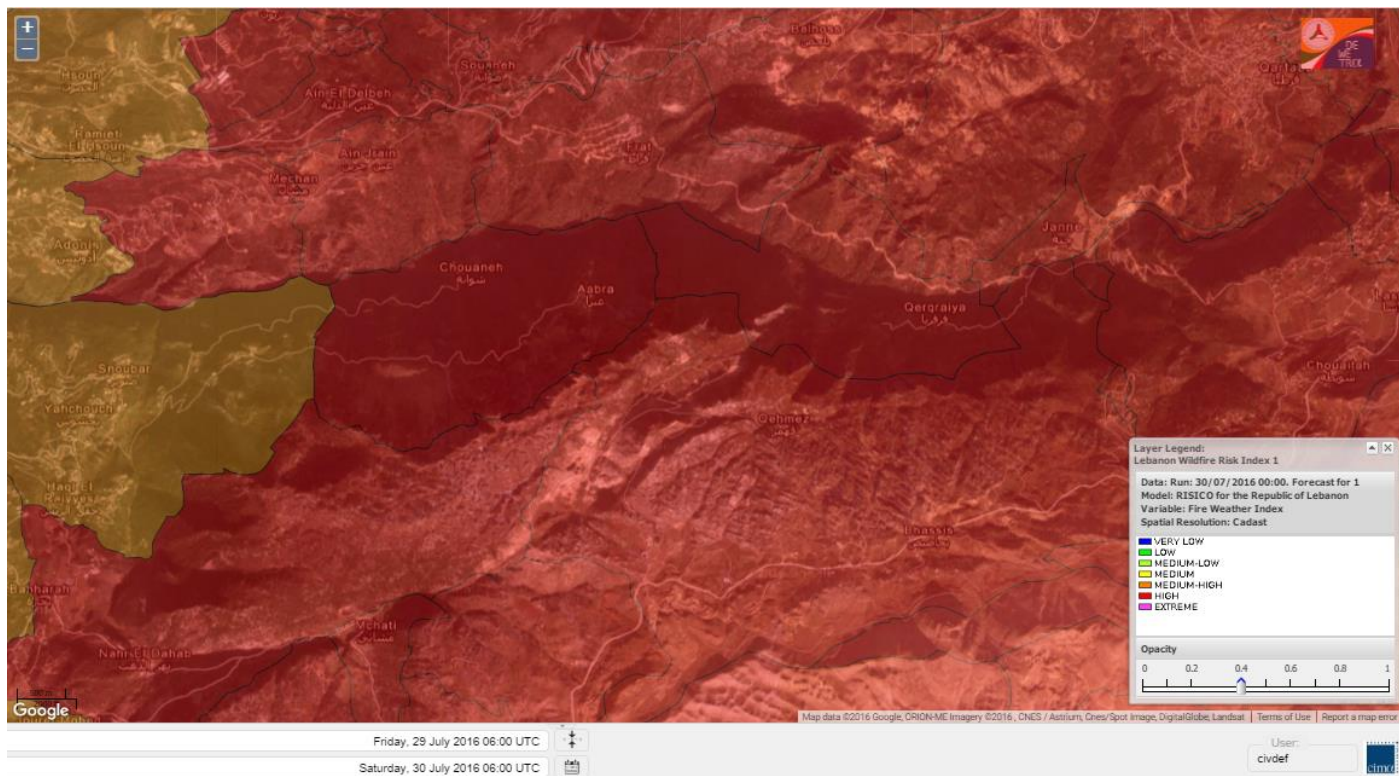

Jabal Moussa Reserve Forecast for 1 August 2016

Nord

Koura

Municipality	30-Jul	31-Jul	01-Aug	Municipality	30-Jul	31-Jul	01-Aug	Municipality	30-Jul	31-Jul	01-Aug
Aaba	MH	M	MH	Afsaddiq	MH	M	MH	Ain Ekrine	MH	M	M
Amioun	MH	M	MH	Anfeh	M	M	M	Badbhoun	MH	M	M
Barghoun	MH	M	M	Barsa	MH	M	MH	Batroumine	M	M	MH
Bdebba	MH	M	MH	Bechmizzine	MH	M	MH	Bednayel El-Koura	MH	M	M
Bhabbouch El-Koura	MH	M	MH	Bkeftine	MH	M	MH	Bnehran	MH	MH	MH
Bqaiia El-Koura	MH	M	MH	Bsarma	MH	M	MH	Btaaboura	MH	M	MH
Bterram	MH	M	MH	Btouratij	M	M	MH	Bziza	MH	MH	MH
Dar Beechtar	H	M	MH	Dar Chmezzine	MH	M	MH	Deddeh	MH	M	MH
Deir El-Balamand	MH	M	MH	Fih	MH	M	MH	Hraiche	MH	M	M
Ijdaabrine	MH	M	M	Kaftoun	MH	MH	MH	Kefraya El-Koura	MH	M	M
Kfarakka	MH	M	MH	Kfarhata	MH	M	M	Kfarhazir	MH	M	M
Kfarkahel	MH	M	MH	Kfarsaroun	MH	M	MH	Kosba	MH	M	MH
Mejdel el-Koura	H	MH	MH	Nakhle	M	M	MH	Qalhat	MH	M	MH
Ras Masqa	M	M	MH	Rechdibbine	MH	M	M	Zakroun	MH	M	M
Zgharta El-Mtaouile	MH	MH	MH								